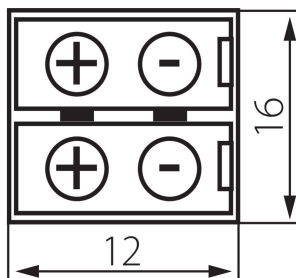

19030 CONNECTOR 8

Konektor pre LED pásikov

5905339190307

VŠEOBECNÉ ÚDAJE:

Dĺžka [mm]: 12

Šírka [mm]: 16

Výška [mm]: 5

TECHNICKÉ PARAMETRE:

Menovité napätie [V]: 12 AC; 12 DC

Počet kusov v jednotkovom balení (sada): 20

LOGISTICKÉ ÚDAJE:

Merná jednotka: sada

Spôsob balenia: 5

Počet kusov v druhom balení: 5

Počet kusov v hromadnom balení: 250

Čistá kusová hmotnosť [g]: 16

Gramáž [g]: 21.56

Hmotnosť kusa brutto [g]: 20

Dĺžka kusového balenia [cm]: 6

Šírka kusového balenia [cm]: 2

Výška kusového balenia [cm]: 10

Hmotnosť kartónu [kg]: 5.39

Šírka kartónu [cm]: 27

Výška kartónu [cm]: 25.5