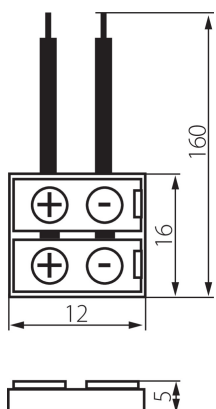

### VŠEOBECNÉ ÚDAJE:

Dĺžka [mm]: 12

Šírka [mm]: 16

Výška [mm]: 5

### TECHNICKÉ PARAMETRE:

Menovité napätie [V]: 12 AC; 12 DC

Počet kusov v jednotkovom balení (sada): 20

Dĺžka kusového balenia [cm]: 14

Šírka kusového balenia [cm]: 2

Výška kusového balenia [cm]: 19

Hmotnosť kartónu [kg]: 5.21

Šírka kartónu [cm]: 27

Výška kartónu [cm]: 25.5

Dĺžka kartónu [cm]: 55

Objem kartónu [m<sup>3</sup>]: 0.037868