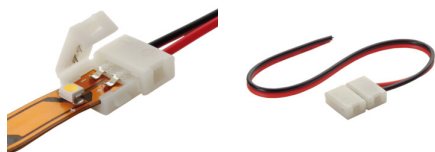

## 19032 CONNECTOR 8-CP

Konektor pre LED pásikov

5905339190321

### VŠEOBECNÉ ÚDAJE:

Dĺžka [mm]: 12

Šírka [mm]: 16

Výška [mm]: 5

### TECHNICKÉ PARAMETRE:

Menovité napätie [V]: 12 AC; 12 DC

Počet kusov v jednotkovom balení (sada): 20