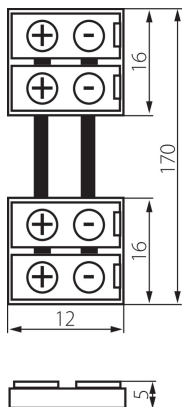

19033 CONNECTOR 8-CPC

Konektor pre LED pásikov

5905339190338

VŠEOBECNÉ ÚDAJE:

Dĺžka [mm]: 12

Šírka [mm]: 16

Výška [mm]: 5

TECHNICKÉ PARAMETRE:

Menovité napätie [V]: 12 AC; 12 DC

Počet kusov v jednotkovom balení (sada): 20

LOGISTICKÉ ÚDAJE:

Merná jednotka: sada

Spôsob balenia: 5

Počet kusov v druhom balení: 5

Počet kusov v hromadnom balení: 100

Čistá kusová hmotnosť [g]: 56

Gramáž [g]: 68.1

Hmotnosť kusa brutto [g]: 64

Dĺžka kusového balenia [cm]: 14

Šírka kusového balenia [cm]: 2

Výška kusového balenia [cm]: 19

Hmotnosť kartónu [kg]: 6.81

Šírka kartónu [cm]: 27

Výška kartónu [cm]: 25.5

Dĺžka kartónu [cm]: 55

Objem kartónu [m³]: 0.037868