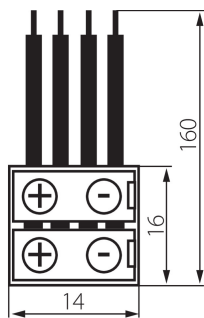

### VŠEOBECNÉ ÚDAJE:

Dĺžka [mm]: 14

Šírka [mm]: 16

Výška [mm]: 5

### TECHNICKÉ PARAMETRE:

Menovité napätie [V]: 12 AC; 12 DC

Počet kusov v jednotkovom balení (sada): 20

### LOGISTICKÉ ÚDAJE:

Merná jednotka: sada

Spôsob balenia: 5

Počet kusov v druhom balení: 5

Počet kusov v hromadnom balení: 100

Čistá kusová hmotnosť [g]: 75

Gramáž [g]: 87.1

Dĺžka kusového balenia [cm]: 14

Šírka kusového balenia [cm]: 2

Výška kusového balenia [cm]: 19

Hmotnosť kartónu [kg]: 8.71

Šírka kartónu [cm]: 27

Výška kartónu [cm]: 25.5

Dĺžka kartónu [cm]: 55

Objem kartónu [m<sup>3</sup>]: 0.037868