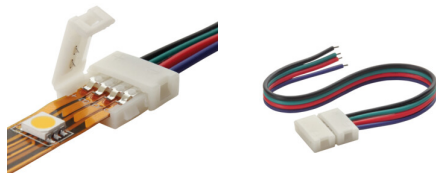

## 19036 CONNECTOR RGB 10-CP

Konektor pre LED pásikov

5905339190369

### VŠEOBECNÉ ÚDAJE:

Dĺžka [mm]: 14

Šírka [mm]: 16

Výška [mm]: 5

### TECHNICKÉ PARAMETRE:

Menovité napätie [V]: 12 AC; 12 DC

Počet kusov v jednotkovom balení (sada): 20