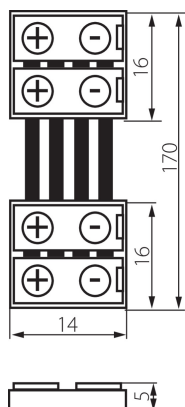

19037 CONNECTOR RGB 10-CPC

Konektor pre LED pásikov

5905339190376

VŠEOBECNÉ ÚDAJE:

Dĺžka [mm]: 14

Šírka [mm]: 16

Výška [mm]: 5

TECHNICKÉ PARAMETRE:

Menovité napätie [V]: 12 AC; 12 DC

Počet kusov v jednotkovom balení (sada): 20

LOGISTICKÉ ÚDAJE:

Merná jednotka: sada

Spôsob balenia: 5

Počet kusov v druhom balení: 5

Počet kusov v hromadnom balení: 100

Čistá kusová hmotnosť [g]: 94

Gramáž [g]: 106.1

Dĺžka kusového balenia [cm]: 14

Šírka kusového balenia [cm]: 2

Výška kusového balenia [cm]: 19

Hmotnosť kartónu [kg]: 10.61

Šírka kartónu [cm]: 27

Výška kartónu [cm]: 25.5

Dĺžka kartónu [cm]: 55

Objem kartónu [m³]: 0.037868