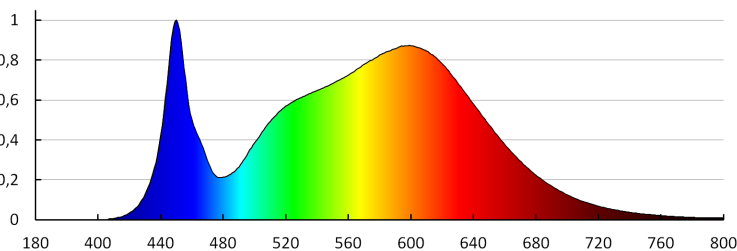

KANLUX S.A. (kat 19064) DABA PRO 25W NW-W / LDC (Polar)

DODATOČNÉ INFORMÁCIE:

•