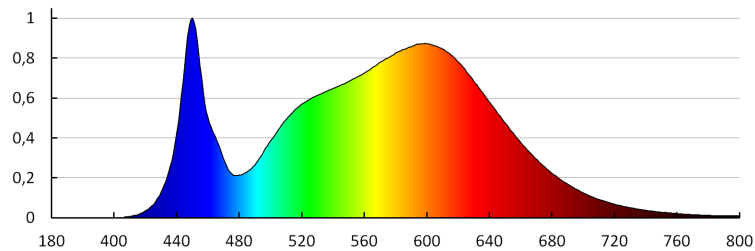

19066 DABA PRO 26W NW-SE-W

Stropné LED svietidlo