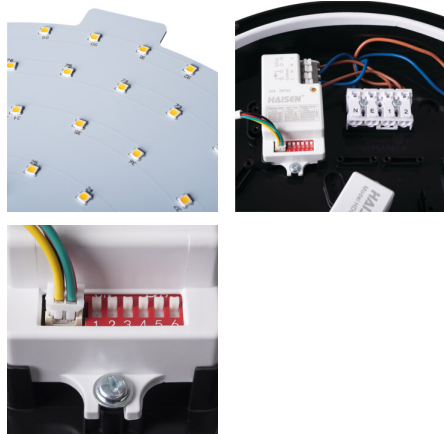

19066 DABA PRO 26W NW-SE-W

Stropné LED svietidlo

5905339190666

5-ročná záruka podľa podmienok vyhlásenia o záruke, ktoré je dostupné na [webovej stránke](#)

Kanlux DABA PRO sú stropné svietidlá pre profesionálne použitie. Môžeme si vybrať medzi verziou bez pohybového senzora (25 W) a so senzorom (26 W) a dvomi farbami korpusu - biela a čierna. Kanlux DABA PRO má stupeň krytia IP65, teda vysokú odolnosť voči poveternostným podmienkam, ďalej odolnosť proti mechanickému poškodeniu IK10 a dodatočnú ochranu svietidla proti otvoreniu. Plafóny Kanlux DABA PRO môžeme navzájom kombinovať podľa princípu MASTER → SLAVE, t.j. , prvé (prvé a posledné) svietidlo so senzorom ovláda radu svietidiel. Vysoká kvalita stropných svietidiel Kanlux DABA PRO je potvrdená 5-ročnou zárukou.

VŠEOBECNÉ ÚDAJE:

Farba: biela

Miesto montáže: k usadeniu na stenu, k usadeniu na strop

Miesto používania: vo vnútri a vonku

Minimálna vzdialenosť od osvetľovaného objektu: 0,5m

Možnosť sériového zapojenia svietidiel: áno

Menovité napätie [V]: 220-240 AC

Menovitá frekvencia [Hz]: 50

Maximálny výkon [W]: 26

Trieda ochrany proti zásahu el. prúdom: II

Materiál difúzora: PC

Typ diódy: LED SMD

Svetelný tok svietidla [lm]: 2800

Užitočný svetelný tok svetelného zdroja svetla Φ_{use} [lm]: 3600

Svetelná účinnosť lampy [lm/W]: 108

Rozpätie teploty prostredia, na ktorú môže byť výrobok vystavený [°C]: -20÷40

Materiál korpusu: plast

Typ snímača: mikrovlnný

Typ pripojenia: samosvorná svorkovnica

Rozpätie priemerov používaných vodičov [mm²]: 0,75-2,5