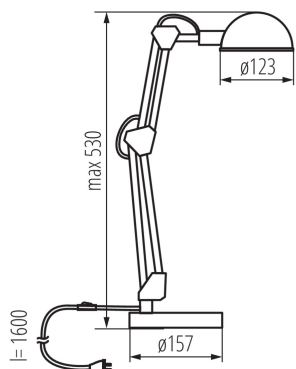

VŠEOBECNÉ ÚDAJE:

Farba: biela

Miesto montáže: na zemi

Miesto používania: vo vnútri

Minimálna vzdialenosť od osvetľovaného objektu: 0,1m

Spínač: áno

Dĺžka [mm]: 157

Šírka [mm]: 157

Výška MAX [mm]: 530

Dĺžka kábla [m]: 1.6

TECHNICKÉ PARAMETRE:

Menovité napätie [V]: 220-240 AC

Menovitá frekvencia [Hz]: 50

Maximálny výkon [W]: max 10W LED

Trieda ochrany proti zásahu el. prúdom: II

Materiál difúzora: kov

Svetelný zdroj v súprave: nie

Pätica: E14

Materiál korpusu: plast, kov

Typ pripojenia: kábel ukončený zástrčkou

Pohyblivé svietidlo s horizontálnym rozpätím [°]: 360

Pohyblivé svietidlo s vertikálnym rozpätím [°]: 180

Hmotnosť kusa brutto [g]: 1254

Dĺžka kusového balenia [cm]: 17

Šírka kusového balenia [cm]: 9

Výška kusového balenia [cm]: 40.5

Hmotnosť kartónu [kg]: 9.45

19300 PIXA KT-40-W

Kancelárska stolná lampa

Šírka kartónu [cm]: 30
Výška kartónu [cm]: 44
Dĺžka kartónu [cm]: 35
Objem kartónu [m³]: 0.0462