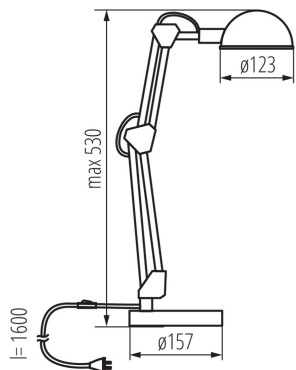

VŠEOBECNÉ ÚDAJE:

Farba: čierna

Miesto montáže: na zemi

Miesto používania: vo vnútri

Minimálna vzdialenosť od osvetľovaného objektu: 0,1m

Spínač: áno

Dĺžka [mm]: 157

Šírka [mm]: 157

Výška MAX [mm]: 530

Dĺžka kábla [m]: 1.6

TECHNICKÉ PARAMETRE:

Menovité napätie [V]: 220-240 AC

Menovitá frekvencia [Hz]: 50

Maximálny výkon [W]: max 10W LED

Trieda ochrany proti zásahu el. prúdom: II

Materiál difúzora: kov

Svetelný zdroj v súprave: nie

Pätica: E14

Materiál korpusu: plast, kov

Typ pripojenia: kábel ukončený zástrčkou

Pohyblivé svietidlo s horizontálnym rozpätím [°]: 360

Pohyblivé svietidlo s vertikálnym rozpätím [°]: 180

Hmotnosť kusa brutto [g]: 1286

Dĺžka kusového balenia [cm]: 17

Šírka kusového balenia [cm]: 9

Výška kusového balenia [cm]: 40.5

Hmotnosť kartónu [kg]: 9.45

19301 PIXA KT-40-B

Kancelárska stolná lampa

Šírka kartónu [cm]: 30
Výška kartónu [cm]: 44
Dĺžka kartónu [cm]: 35
Objem kartónu [m³]: 0.0462