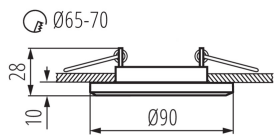

19442 MORTA CT-DSO50-SR

Stropné bodové svietidlo