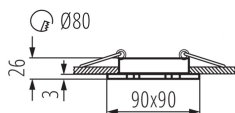

19454 SEIDY CT-DTL50-W/M

Stropné bodové svietidlo

5905339194541

Kanlux SEIDY je obľúbená rodina stropných svietidiel, v ktorej si môžeme vybrať svietidlá s 1 alebo 2 bodovkami. Vďaka širokému výberu farieb a textúr materiálu, z ktorých sú vyrobené, dokážete poskladať dokonalé osvetlenie pre kaviarne, interiéry hotelov, ale taktiež domova.

VŠEOBECNÉ ÚDAJE:

Farba: biela matná

Povinnosť používania samotienených lúčov: áno

Miesto montáže: na zabudovanie do stropu

Miesto používania: vo vnútri

Minimálna vzdialenosť od osvetľovaného objektu: 0,5m

Výrobok nie je určený na montáž na bežne horľavom povrchu:
>35W

Výrobok nie je vhodný na zakrytie termoizolačným materiálom:
áno

Dĺžka [mm]: 90

Šírka [mm]: 90

Výška [mm]: 26

Montážny otvor [mm]: Ø80

TECHNICKÉ PARAMETRE:

Menovité napätie [V]: 12 AC; 12 DC

Maximálny výkon [W]: max 10

Trieda ochrany proti zásahu el. prúdom: III

Zdroj svetla: MR16

Svetelný zdroj v súprave: nie

Pätica: Gx5,3

Rozpätie teploty prostredia, na ktorú môže byť výrobok vystavený [°C]: 5÷25

Materiál korpusu: hliníková zliatina

Typ pripojenia: voľné konce káblov

Dĺžka vodiča [m]: 0.12

Prierez kábelu [mm²]: 0.75

Nastavenie uhlov svietidla: v jednej osi

Nastavenie uhlov svietidla [°]: 30

Stupeň IP: 20

LOGISTICKÉ ÚDAJE:

Merná jednotka: kus

Spôsob balenia: 50

Počet kusov v druhom balení: 1

Počet kusov v hromadnom balení: 50