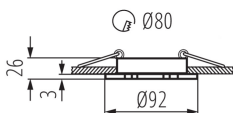

19456 SEIDY CT-DTO50-W/M

Stropné bodové svietidlo

5905339194565

Kanlux SEIDY je obľúbená rodina stropných svietidiel, v ktorej si môžeme vybrať svietidlá s 1 alebo 2 bodovkami. Vďaka širokému výberu farieb a textúr materiálu, z ktorých sú vyrobené, dokážete poskladať dokonalé osvetlenie pre kaviarne, interiéry hotelov, ale taktiež domova.

VŠEOBECNÉ ÚDAJE:

Farba: biela matná

Povinnosť používania samotienených lúčov: áno

Miesto montáže: na zabudovanie do stropu

Miesto používania: vo vnútri

Minimálna vzdialenosť od osvetľovaného objektu: 0,5m

Výrobok nie je vhodný na zakrytie termoizolačným materiálom: áno

Výška [mm]: 26

Priemer [mm]: 92

Montážny otvor [mm]: Ø80

TECHNICKÉ PARAMETRE:

Menovité napätie [V]: 12 AC; 12 DC

Maximálny výkon [W]: max 10

Trieda ochrany proti zásahu el. prúdom: III

Zdroj svetla: MR16

Svetelný zdroj v súprave: nie

Pätica: Gx5,3

Rozpätie teploty prostredia, na ktorú môže byť výrobok vystavený [°C]: 5÷25

Materiál korpusu: hliníková zliatina

Typ pripojenia: voľné konce káblov

Dĺžka vodiča [m]: 0.12

Prierez kábelu [mm²]: 0.75

Nastavenie uhlov svietidla: v jednej osi

Nastavenie uhlov svietidla [°]: 30

Stupeň IP: 20

LOGISTICKÉ ÚDAJE:

Merná jednotka: kus

Spôsob balenia: 50

Počet kusov v hromadnom balení: 50

Čistá kusová hmotnosť [g]: 102

Gramáž [g]: 137

Dĺžka kusového balenia [cm]: 11

Šírka kusového balenia [cm]: 4.5