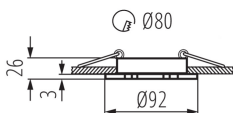

19457 SEIDY CT-DTO50-B/M

Stropné bodové svietidlo

5905339194572

Kanlux SEIDY je obľúbená rodina stropných svietidiel, v ktorej si môžeme vybrať svietidlá s 1 alebo 2 bodovkami. Vďaka širokému výberu farieb a textúr materiálu, z ktorých sú vyrobené, dokážete poskladať dokonalé osvetlenie pre kaviarne, interiéry hotelov, ale taktiež domova.

VŠEOBECNÉ ÚDAJE:

Farba: čierna matná

Povinnosť používania samotienených lúčov: áno

Miesto montáže: na zabudovanie do stropu

Miesto používania: vo vnútri

Minimálna vzdialenosť od osvetľovaného objektu: 0,5m

Výrobok nie je vhodný na zakrytie termoizolačným materiálom: áno

Výška [mm]: 26

Priemer [mm]: 92

Montážny otvor [mm]: Ø80

TECHNICKÉ PARAMETRE:

Menovité napätie [V]: 12 AC; 12 DC

Maximálny výkon [W]: max 10

Trieda ochrany proti zásahu el. prúdom: III

Zdroj svetla: MR16

Svetelný zdroj v súprave: nie

Pätica: Gx5,3

Rozpätie teploty prostredia, na ktorú môže byť výrobok vystavený [°C]: 5÷25

Materiál korpusu: hliníková zliatina

Typ pripojenia: voľné konce káblov

Dĺžka vodiča [m]: 0.12

Prierez kábelu [mm²]: 0.75

Nastavenie uhlov svietidla: v jednej osi

Nastavenie uhlov svietidla [°]: 30

Stupeň IP: 20

LOGISTICKÉ ÚDAJE:

Merná jednotka: kus

Spôsob balenia: 50

Počet kusov v hromadnom balení: 50

Čistá kusová hmotnosť [g]: 102

Gramáž [g]: 137

Dĺžka kusového balenia [cm]: 11

Šírka kusového balenia [cm]: 4.5