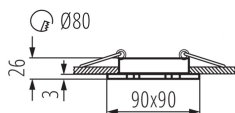

Stropné bodové svietidlo

5905339194589

Kanlux SEIDY je obľúbená rodina stropných svietidiel, v ktorej si môžeme vybrať svietidlá s 1 alebo 2 bodovkami. Vďaka širokému výberu farieb a textúr materiálu, z ktorých sú vyrobené, dokážete poskladať dokonalé osvetlenie pre kaviarne, interiéry hotelov, ale taktiež domova.

VŠEOBECNÉ ÚDAJE:

Farba: čierna matná

Povinnosť používania samotienených lúčov: áno

Miesto montáže: na zabudovanie do stropu

Miesto používania: vo vnútri

Minimálna vzdialenosť od osvetľovaného objektu: 0,5m

Výrobok nie je vhodný na zakrytie termoizolačným materiálom: áno

Dĺžka [mm]: 90

Šírka [mm]: 90

Výška [mm]: 26

Montážny otvor [mm]: Ø80

TECHNICKÉ PARAMETRE:

Menovité napätie [V]: 12 AC; 12 DC

Maximálny výkon [W]: max 10

Trieda ochrany proti zásahu el. prúdom: III

Zdroj svetla: MR16

Svetelný zdroj v súprave: nie

Pätica: Gx5,3

Rozpätie teploty prostredia, na ktorú môže byť výrobok vystavený [°C]: 5÷25

Materiál korpusu: hliníková zliatina

Typ pripojenia: voľné konce káblov

Dĺžka vodiča [m]: 0.12

Prierez kábelu [mm²]: 0.75

Nastavenie uhlov svietidla: v jednej osi

Nastavenie uhlov svietidla [°]: 30

Stupeň IP: 20

LOGISTICKÉ ÚDAJE:

Merná jednotka: kus

Spôsob balenia: 50

Počet kusov v hromadnom balení: 50

Čistá kusová hmotnosť [g]: 118

Gramáž [g]: 153

Dĺžka kusového balenia [cm]: 11