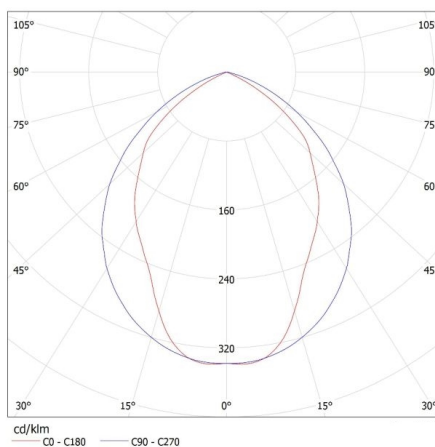

Vstavané rastrové svietidlo

Šírka kartónu [cm]: 63
Výška kartónu [cm]: 8.8
Dĺžka kartónu [cm]: 65.5
Objem kartónu [m³]: 0.036313

DODATOČNÉ INFORMÁCIE:

- v telese svietidla otvory pre priebežné napájanie
- ochranný vodič na rastrí, dodatočná ochrana pred úrazom elektrickým prúdom
- jednoduchá montáž mriežky pomocou pružiacich háčikov
- rýchlospojka, pre pripojenie napájania, zjednodušuje a urýchľuje montáž, predradník značky TRIDONIC v triede A2
- prášková farba
- reflektor v tvare pol paraboly / lamely rastra v tvare písmena V / päťice žiariviek zakryté reflektorom

KANLUX S.A. (kat 19730) REGIS 3 EVG 418 PT / Krzywa rozsyłu światła (biegunowo)

PRÍSLUŠENSTVO:

72333 CLP-REGIS/PT

CLP-REGIS/PT montážny držiak, slúži pre vstavanú montáž svietidla do SDK. 4ks v balení.