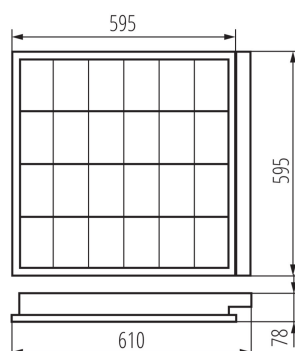

Vstavané rastrové svietidlo

5905339197306

Kanlux REGIS sú vstavané rastrové svietidlá, ktoré sa vďaka pružinovým svorkám a rýchlospojkám vyznačujú jednoduchou a rýchlou montážou. Rastre sú stále veľmi populárne riešenia osvetlenia kancelárskych alebo priemyselných interiérov.

VŠEOBECNÉ ÚDAJE:

Farba: biela

Miesto montáže: na zabudovanie do stropu

Miesto používania: vo vnútri

Minimálna vzdialenosť od osvetľovaného objektu: 0,5m

Spustenie predradníka / lampy: studená

Výrobok nie je vhodný na zakrytie termoizolačným materiálom: áno

Dĺžka [mm]: 610

Šírka [mm]: 595

Výška [mm]: 78

TECHNICKÉ PARAMETRE:

Menovité napätie [V]: 220-240 AC

Menovitá frekvencia [Hz]: 50

Maximálny výkon [W]: 4 x 18

Trieda ochrany proti zásahu el. prúdom: I

Zdroj svetla: T8

Svetelný zdroj v súprave: ne

Pätica: G13

Rozpätie teploty prostredia, na ktorú môže byť výrobok vystavený [°C]: 5÷25

Materiál korpusu: oceľ

Materiál reflektora: hliníková zliatina

Typ pripojenia: samosvorná svorkovnica

Rozpätie priemerov používaných vodičov [mm²]: 1÷2,5

Typ predradníka: EVG

Energetická trieda predradníka: A2

Stupeň IP: 20

LOGISTICKÉ ÚDAJE:

Spôsob balenia: 1

Počet kusov v hromadnom balení: 1

Minimálny počet pre plnú paletu [ks]: 50

Čistá kusová hmotnosť [g]: 2618

Gramáž [g]: 3200

Dĺžka kusového balenia [cm]: 65

Šírka kusového balenia [cm]: 62.5

Výška kusového balenia [cm]: 8.5

Hmotnosť kartónu [kg]: 3.2