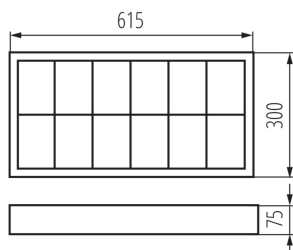

Prisadené rastrové svietidlo

5905339197337

Kanlux NOTUS sú rastrové svietidlá, ktoré sa vyznačujú jednoduchou a rýchlou montážou. Rastre sú stále veľmi populárne riešenie osvetlenia kancelárskych alebo priemyselných interiérov. Je to vďaka dobrým svetelným parametrom za dobrú cenu, jednoduchšej konštrukcii a odolnosti materiálov, z ktorých sú vyrobené.

VŠEOBECNÉ ÚDAJE:

Farba: biela

Miesto montáže: k usadeniu na strop

Miesto používania: vo vnútri

Minimálna vzdialenosť od osvetľovaného objektu: 0,5m

Spustenie predradníka / lampy: studená

Dĺžka [mm]: 615

Šírka [mm]: 300

Výška [mm]: 75

TECHNICKÉ PARAMETRE:

Menovité napätie [V]: 220-240 AC

Menovitá frekvencia [Hz]: 50

Maximálny výkon [W]: 2 x 18

Trieda ochrany proti zásahu el. prúdom: I

Zdroj svetla: T8

Svetelný zdroj v súprave: ne

Pätica: G13

Rozpätie teploty prostredia, na ktorú môže byť výrobok vystavený [°C]: 5÷25

Materiál korpusu: oceľ

Materiál reflektora: hliníková zliatina

Typ pripojenia: samosvorná svorkovnica

Rozpätie priemerov používaných vodičov [mm²]: 1÷2,5

Typ predradníka: EVG

Energetická trieda predradníka: A2

Stupeň IP: 20

LOGISTICKÉ ÚDAJE:

Spôsob balenia: 1

Počet kusov v druhom balení: 1

Počet kusov v hromadnom balení: 1

Minimálny počet pre plnú paletu [ks]: 100

Čistá kusová hmotnosť [g]: 1864

Gramáž [g]: 2216

Dĺžka kusového balenia [cm]: 65

Šírka kusového balenia [cm]: 30.5

Výška kusového balenia [cm]: 8.5