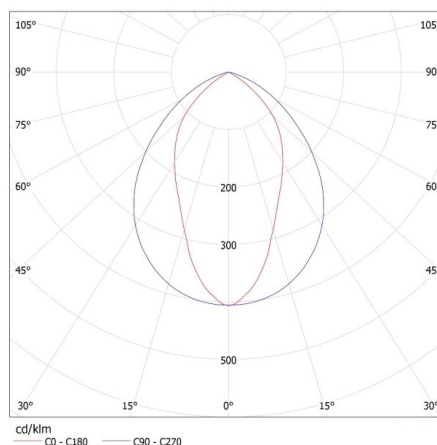

PRÍSLUŠENSTVO:

07870 ROPE-NT 150

ROPE-NT 150 oceľové lanko (dvojité) na zavesenie svietidla, 2 ks v balení

07871 ROPE-NT 150 SINGLE

ROPE-NT 150 SINGLE oceľové lanko (jedno) na zavesenie svietidla, 2 ks v balení