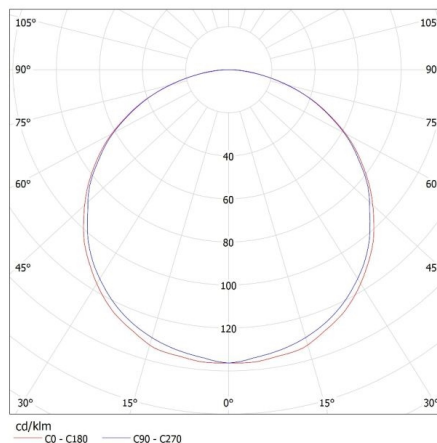

DODATOČNÉ INFORMÁCIE:

- reflektor v tvare pol paraboly / lamely rastra v tvare písmena V / päťce žiaroviek zakryté reflektorom
- v telese svietidla otvory pre priebežné napájanie
- ochranný vodič na rastra, dodatočná ochrana pred úrazom elektrickým prúdom
- jednoduchá montáž mriežky pomocou pružiacich háčikov
- rýchlospojka, pre pripojení napájania, zjednodušuje a urýchľuje montáž, predradník značky TRIDONIC v triede A2
- prášková farba

KANLUX S.A. (kat 19734) REGIS 3 OPAL 418 / Krzywa rozsyłu światła (biegunowo)