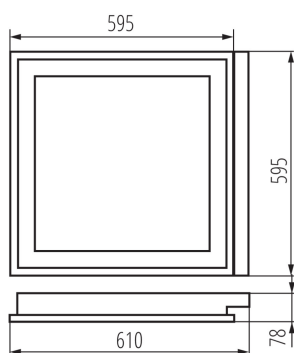

Vstavané rastrové svietidlo

5905339197344

Kanlux REGIS sú vstavané rastrové svietidlá, ktoré sa vďaka pružinovým svorkám a rychlospojkám vyznačujú jednoduchou a rýchlou montážou. Rastre sú stále veľmi populárne riešenie osvetlenia kancelárskych alebo priemyselných interiérov.

VŠEOBECNÉ ÚDAJE:

Farba: biela

Miesto montáže: na zabudovanie do stropu

Miesto používania: vo vnútri

Minimálna vzdialenosť od osvetľovaného objektu: 0,5m

Spustenie predradníka / lampy: studená

Výrobok nie je vhodný na zakrytie termoizolačným materiálom: áno

Dĺžka [mm]: 610

Šírka [mm]: 595

Výška [mm]: 78

TECHNICKÉ PARAMETRE:

Menovité napätie [V]: 220-240 AC

Menovitá frekvencia [Hz]: 50

Maximálny výkon [W]: 4 x 18

Trieda ochrany proti zásahu el. prúdom: I

Materiál difúzora: PMMA

Zdroj svetla: T8

Svetelný zdroj v súprave: ne

Pätica: G13

Rozpätie teploty prostredia, na ktorú môže byť výrobok vystavený [°C]: 5÷25

Materiál korpusu: oceľ

Materiál reflektora: hliníková zliatina

Typ pripojenia: samosvorná svorkovnica

Rozpätie priemerov používaných vodičov [mm²]: 1÷2,5

Typ predradníka: EVG

Energetická trieda predradníka: A2

Stupeň IP: 40

LOGISTICKÉ ÚDAJE:

Spôsob balenia: 1

Počet kusov v druhom balení: 1

Počet kusov v hromadnom balení: 1

Čistá kusová hmotnosť [g]: 2910

Gramáž [g]: 3500

Dĺžka kusového balenia [cm]: 65

Šírka kusového balenia [cm]: 62.5

Výška kusového balenia [cm]: 8.5