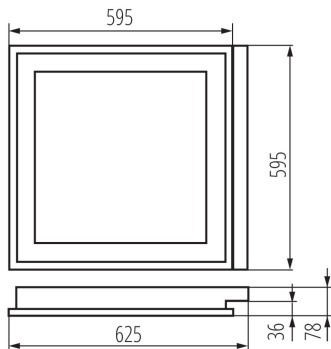

19736 REGIS 4LED OPAL 418PT

Vstavané rastrové svietidlo