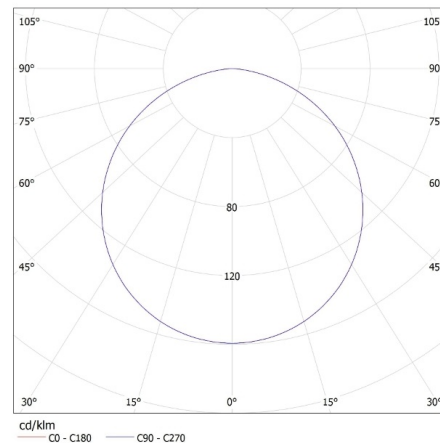

KANLUX S.A. (kat 19736) REGIS 4LED OPAL 418PT + GLASSv2 / LDC (Polar)