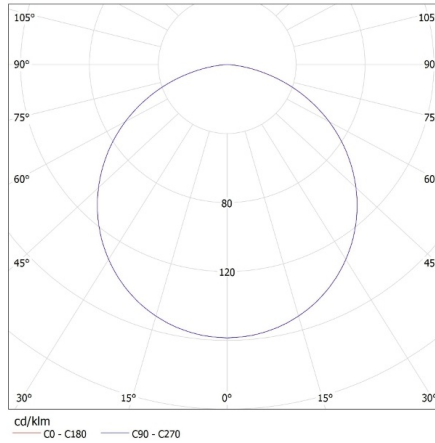

Vstavané rastrové svietidlo

KANLUX S.A. (kat 19736) REGIS 4LED OPAL 418PT + Miledo / LDC (Polar)

Luminaire: KANLUX S.A. (kat 19736) REGIS 4LED OPAL 418PT + Miledo
Lamps: 4 x T8 LED N 9W-NW

PRÍSLUŠENSTVO

72333

CLP-REGIS/PT

CLP-REGIS/PT montážny držiak, slúži pre vstavanú montáž svietidla do SDK. 4ks v balení.