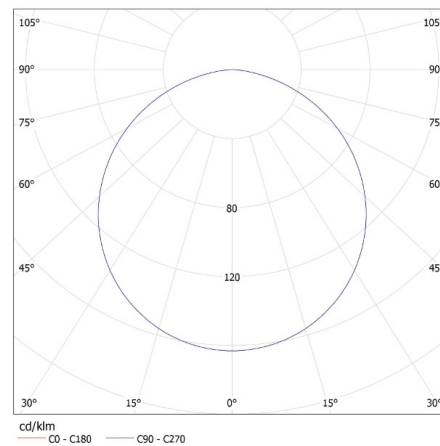

Výška kusového balenia [cm]: 8.5

Hmotnosť kartónu [kg]: 3.41

Šírka kartónu [cm]: 63

Výška kartónu [cm]: 8.8

Dĺžka kartónu [cm]: 65.5

Objem kartónu [m³]: 0.036313

KANLUX S.A. (kat 19736) REGIS 4LED OPAL 418PT + GLASSv3 / LDC (Polar)

Luminaire: KANLUX S.A. (kat 19736) REGIS 4LED OPAL 418PT + GLASSv3
Lamps: 4 x T8 LED GLASSv3 9W-NW