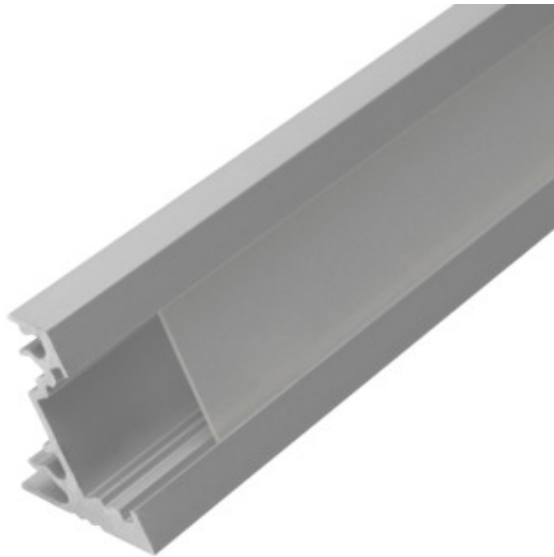

## 19752 PROFILO C SET-FR

Hliníkový profil

5905339197528

### VŠEOBECNÉ ÚDAJE:

**Farba:** eloxovaný  
**Dĺžka [mm]:** 1000  
**Šírka [mm]:** 20  
**Výška [mm]:** 16

### TECHNICKÉ PARAMETRE:

**Materiál:** hliníková zliatina  
**Materiál difúzora:** plast