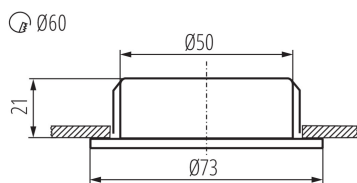

Nábytkové bodové LED svietidlo

5905339197610

Kanlux GAVI LED sú nábytkové svietidlá zo skla a ocele. Nenápadné farby im umožňujú diskkrétne zapadnúť do miesta montáže. Svietidlá Kanlux GAVI LED majú integrovaný zdroj svetla.

VŠEOBECNÉ ÚDAJE:

Farba: matný chróm

Miesto montáže: na zabudovanie do stropu

Miesto používania: vo vnútri

Minimálna vzdialenosť od osvetľovaného objektu: 0,1m

Možnosť spolupráce so stmievačom: ne

Priemer [mm]: 73

Montážny otvor [mm]: Ø60

Integrovaný LED zdroj svetla: áno

TECHNICKÉ PARAMETRE:

Menovité napätie [V]: 12 DC

Maximálny výkon [W]: 0,8

Trieda ochrany proti zásahu el. prúdom: III

Typ diódy: LED SMD

Svetelný tok [lm]: 42

Farba svetla: teplá biela

Náhradná teplota chromatickosti [K]: 3000

Farebná konzistencia v MacAdamových elipsách: ≤6

Index podania farieb: 80

Životnosť [h]: 30000

Počet cyklov zap./vyp.: ≥15000

Svetelná účinnosť lampy [lm/W]: 53

Rozpätie teploty prostredia, na ktorú môže byť výrobok vystavený [°C]: 5÷25

Materiál korpusu: oceľ

Typ pripojenia: voľné konce káblov

Dĺžka vodiča [m]: 0.14

Doba nahrievania lampy [s]: ≤1

Doba zapnutia lampy [s]: ≤0,5

Stupeň IP: 20

LOGISTICKÉ ÚDAJE:

Spôsob balenia: 10

Počet kusov v druhom balení: 10

Počet kusov v hromadnom balení: 100

Čistá kusová hmotnosť [g]: 65

Gramáž [g]: 86.1

Dĺžka kusového balenia [cm]: 7.5

Šírka kusového balenia [cm]: 2.5