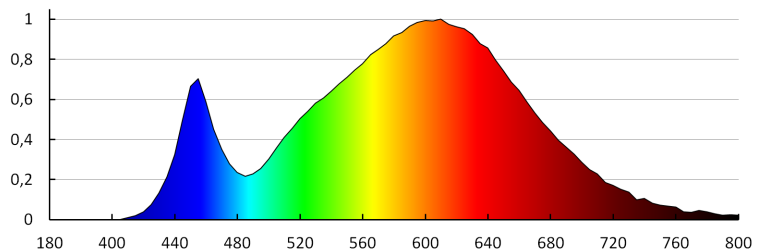

Nábytkové bodové LED svietidlo

Výška kusového balenia [cm]: 8

Hmotnosť kartónu [kg]: 8.61

Šírka kartónu [cm]: 32

Výška kartónu [cm]: 17

Dĺžka kartónu [cm]: 39

Objem kartónu [m³]: 0.021216

DODATOČNÉ INFORMÁCIE:

- pre správne fungovanie je potrebný elektronický napäťový transformátor s jednosmerným napätím 12V DC, napr. DRIFT LED, CIRCO LED alebo POWELED dostupné v ponuke Kanlux.

KANLUX S.A. (kat 19760) GAVI LED18 SMD / Krzywa rozsytu światła (biegunowo)