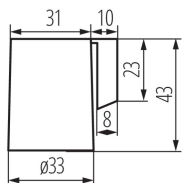

Pätica pre svetelné zdroje

5905339021731

VŠEOBECNÉ ÚDAJE:

Farba: sivá

Spôsob montáže: cez vzperu

Výška [mm]: 47

TECHNICKÉ PARAMETRE:

Menovité napätie [V]: 250 AC

Menovitý prúd [A]: 2

Menovitá frekvencia [Hz]: 50

Pätica: E14

Typ pripojenia: skrutková svorkovnica

Typ: E14

Maximálna pracovná teplota [°C]: 180

Stupeň IP: 00

LOGISTICKÉ ÚDAJE:

Spôsob balenia: 20

Počet kusov v druhom balení: 20

Počet kusov v hromadnom balení: 400

Čistá kusová hmotnosť [g]: 55

Gramáž [g]: 57.5

Dĺžka kusového balenia [cm]: 3.5

Šírka kusového balenia [cm]: 4.5

Výška kusového balenia [cm]: 5

Hmotnosť kartónu [kg]: 23

Šírka kartónu [cm]: 33

Výška kartónu [cm]: 27

Dĺžka kartónu [cm]: 39

Objem kartónu [m³]: 0.034749

DODATOČNÉ INFORMÁCIE:

- maximálna prípustná teplota päťice 180°C