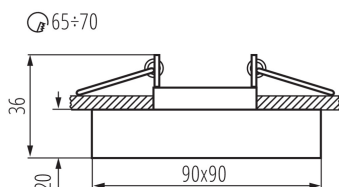

Široká ponuka modelov MORTA B Vám umožní realizovať veľmi originálne aranžmány v každom interiéri. MORTA B splní očakávanie všetkých, ktorí ocenia vysoko kvalitné produkty charakteristické atraktívnym a originálnym dizajnom.

VŠEOBECNÉ ÚDAJE:

Farba: čierna

Povinnosť používania samotienených lúčov: áno

Miesto montáže: na zabudovanie do stropu

Miesto používania: vo vnútri

Minimálna vzdialenosť od osvetľovaného objektu: 0,5m

Výrobok nie je určený na montáž na bežne horľavom povrchu: >35W

Výrobok nie je vhodný na zakrytie termoizolačným materiálom: áno

Dĺžka [mm]: 90

Šírka [mm]: 90

Výška [mm]: 36

Montážny otvor [mm]: Ø65-70

TECHNICKÉ PARAMETRE:

Menovité napätie [V]: 12 AC; 12 DC

Maximálny výkon [W]: max 10

Trieda ochrany proti zásahu el. prúdom: III

Zdroj svetla: MR16

Svetelný zdroj v súprave: nie

Pätica: Gx5,3

Rozpätie teploty prostredia, na ktorú môže byť výrobok vystavený [°C]: 5÷25

Materiál korpusu: sklo

Typ pripojenia: voľné konce káblov

Dĺžka vodiča [m]: 0.12

Prierez kábelu [mm²]: 0.75

Nastavenie uhlov svietidla: chýbajúce

Stupeň IP: 20

LOGISTICKÉ ÚDAJE:

Merná jednotka: kus

Spôsob balenia: 30

Počet kusov v druhom balení: 1

Počet kusov v hromadnom balení: 30

Počet kusov vo vrstve na palete: 210

Čistá kusová hmotnosť [g]: 290