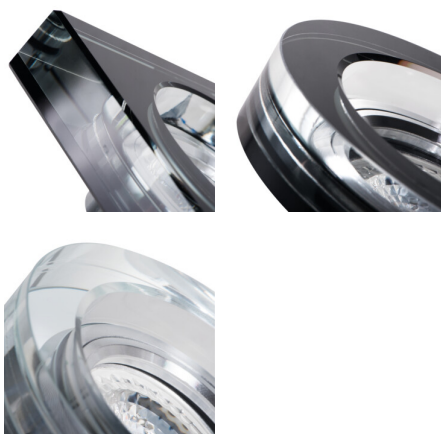

Stropné bodové svietidlo

5905339221124

MORTA B CT-DSL50-B

Široká ponuka modelov MORTA B Vám umožní realizovať veľmi originálne aranžmány v každom interiéri. MORTA B splní očakávanie všetkých, ktorí ocenia vysoko kvalitné produkty charakteristické atraktívnym a originálnym dizajnom.

VŠEOBECNÉ ÚDAJE:

Farba: strieborná

Povinnosť používania samotienených lúčov: áno

Miesto montáže: na zabudovanie do stropu

Miesto používania: vo vnútri

Minimálna vzdialenosť od osvetľovaného objektu: 0,5m

Výrobok nie je určený na montáž na bežne horľavom povrchu: >35W