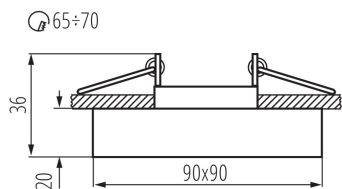

Výrobok nie je vhodný na zakrytie termoizolačným materiálom: áno

Dĺžka [mm]: 90

Šírka [mm]: 90

Výška [mm]: 36

Montážny otvor [mm]: Ø65-70

TECHNICKÉ PARAMETRE:

Menovité napätie [V]: 12 AC; 12 DC

Maximálny výkon [W]: max 10

Počet kusov v druhom balení: 1

Počet kusov v hromadnom balení: 30

Počet kusov vo vrstve na palete: 210

Čistá kusová hmotnosť [g]: 290

22112 MORTA B CT-DSL50-SR

Stropné bodové svietidlo

Gramáž [g]: 328

Dĺžka kusového balenia [cm]: 10

Šírka kusového balenia [cm]: 4.5

Výška kusového balenia [cm]: 10

Hmotnosť kartónu [kg]: 9.84

Šírka kartónu [cm]: 26

Výška kartónu [cm]: 22

Dĺžka kartónu [cm]: 32

Objem kartónu [m³]: 0.018304