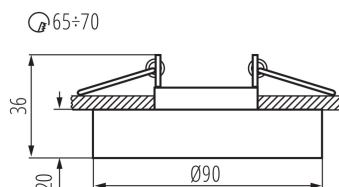

22116 MORTA B CT-DSO50-B

Stropné bodové svietidlo

5905339221162

MORTA B CT-DSL50-B

Široká ponuka modelov MORTA B Vám umožní realizovať veľmi originálne aranžmány v každom interiéri. MORTA B splní očakávanie všetkých, ktorí ocenia vysoko kvalitné produkty charakteristické atraktívnym a originálnym dizajnom.

VŠEOBECNÉ ÚDAJE:

Farba: čierna

Povinnosť používania samotienených lúčov: áno

Miesto montáže: na zabudovanie do stropu

Miesto používania: vo vnútri

Minimálna vzdialenosť od osvetľovaného objektu: 0,5m

Výrobok nie je určený na montáž na bežne horľavom povrchu: >35W

Výrobok nie je vhodný na zakrytie termoizolačným materiálom: áno

Výška [mm]: 36

Priemer [mm]: 90

Montážny otvor [mm]: Ø65-70

TECHNICKÉ PARAMETRE:

Menovité napätie [V]: 12 AC; 12 DC

Maximálny výkon [W]: max 10

Typ pripojenia: voľné konce káblov

Dĺžka vodiča [m]: 0.12

Prierez kábelu [mm²]: 0.75

Nastavenie uhlov svietidla: chýbajúce

Stupeň IP: 20

LOGISTICKÉ ÚDAJE:

Merná jednotka: kus

Spôsob balenia: 30