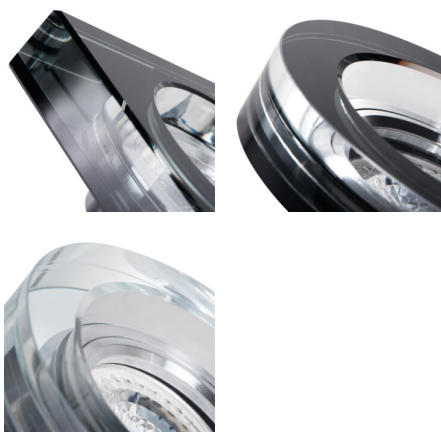

## 22117 MORTA B CT-DSO50-SR

Stropné bodové svietidlo

5905339221179

MORTA B CT-DSL50-B

Široká ponuka modelov MORTA B Vám umožní realizovať veľmi originálne aranžmány v každom interiéri. MORTA B splní očakávania všetkých, ktorí ocenia vysoko kvalitné produkty charakteristické atraktívnym a originálnym dizajnom.