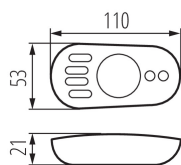

22145 REMOTE CCT

Diaľkové ovládanie pre LED pásiky

5905339221452

Štvorkanálové diaľkové ovládanie. Na prevádzku je nutný kontrolér CTRL 12/24V MONO/CCT (22147).

VŠEOBECNÉ ÚDAJE:

Farba: biela

Ovládanie: RF 2,4GHz

Dĺžka [mm]: 110

Šírka [mm]: 53

Výška [mm]: 21

TECHNICKÉ PARAMETRE:

Menovité napätie [V]: 2 x 1,5 DC

Trieda ochrany proti zásahu el. prúdom : III

Materiál: plast

Batérie vysieláča: 2 x AAA

Stupeň IP: 20

Dosah [m]: max 30

LOGISTICKÉ ÚDAJE:

Merná jednotka: kus

Spôsob balenia: 200

Počet kusov v druhom balení : 1

Počet kusov v hromadnom balení : 200

Čistá kusová hmotnosť [g] : 44

Gramáž [g] : 69.25

Dĺžka kusového balenia [cm] : 6

Šírka kusového balenia [cm] : 3

Výška kusového balenia [cm] : 11

Hmotnosť kartónu [kg] : 13.85

Šírka kartónu [cm] : 30

Výška kartónu [cm] : 25.5

Dĺžka kartónu [cm] : 60

Objem kartónu [m³] : 0.0459