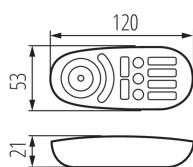

22146 REMOTE RGBW

Diaľkové ovládanie pre LED pásiky

5905339221469

Štvorkanálový diaľkový ovládač. Na prevádzku je nutný kontrolér CTRL 12/24V RGBW CCT (22148).

VŠEOBECNÉ ÚDAJE:

Farba: biela

Ovládanie: RF 2,4GHz

Dĺžka [mm]: 120

Šírka [mm]: 53

Výška [mm]: 21

TECHNICKÉ PARAMETRE:

Menovité napätie [V]: 2 x 1,5 DC

Trieda ochrany proti zásahu el. prúdom : III

Materiál: plast

Batérie vysieláča: 2 x AAA

Stupeň IP: 20

Dosah [m]: max 30

LOGISTICKÉ ÚDAJE:

Merná jednotka: kus

Spôsob balenia: 200

Počet kusov v druhom balení : 1

Počet kusov v hromadnom balení : 200

Čistá kusová hmotnosť [g] : 52

Gramáž [g] : 77.25

Hmotnosť kusa brutto [g] : 74

Dĺžka kusového balenia [cm] : 6

Šírka kusového balenia [cm] : 3

Výška kusového balenia [cm] : 12.5

Hmotnosť kartónu [kg] : 15.45

Šírka kartónu [cm] : 30

Výška kartónu [cm] : 27