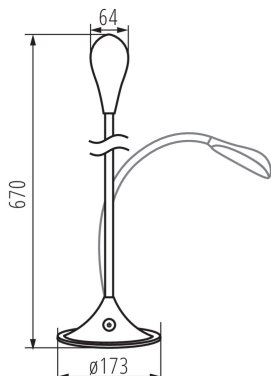

Možnosť spolupráce so stmievačom: nie

Spínač: áno

Výška MAX [mm]: 670

Priemer [mm]: 173

Dĺžka kábla [m]: 1.8

Integrovaný LED zdroj svetla: áno

TECHNICKÉ PARAMETRE:

Menovité napätie [V]: 220-240 AC

Životnosť [h]: 20000

Počet cyklov zap./vyp.: ≥ 10000

Uhol svietenia [°]: 100

Svetelná účinnosť lampy [lm/W]: max 87

Materiál korpusu: plast

Typ pripojenia: kábel ukončený zástrčkou

22342 FRANCO II LED W

Kancelárska stolná LED lampa

Pohyblivé svietidlo s horizontálnym rozpätím [°]: 360

Pohyblivé svietidlo s vertikálnym rozpätím [°]: 360

Stupeň IP: 20

LOGISTICKÉ ÚDAJE:

Merná jednotka: kus

Spôsob balenia: 8

Počet kusov v druhom balení: 1