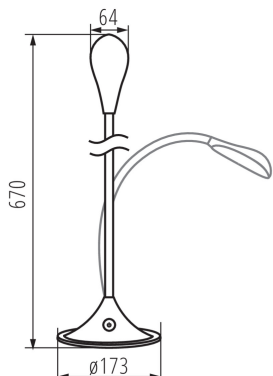

Možnosť spolupráce so stmievačom: nie

Spínač: áno

Výška MAX [mm]: 670

Priemer [mm]: 173

Dĺžka kábla [m]: 1.8

Integrovaný LED zdroj svetla: áno

TECHNICKÉ PARAMETRE:

Menovité napätie [V]: 220-240 AC

Životnosť [h]: 20000

Počet cyklov zap./vyp.: ≥ 10000

Uhol svietenia [°]: 100

Svetelná účinnosť lampy [lm/W]: max 87

Materiál korpusu: plast

Typ pripojenia: kábel ukončený zástrčkou

22343 FRANCO II LED B

Kancelárska stolná LED lampa

Pohyblivé svietidlo s horizontálnym rozpätím [°]: 360

Pohyblivé svietidlo s vertikálnym rozpätím [°]: 360

Stupeň IP: 20

LOGISTICKÉ ÚDAJE:

Merná jednotka: kus

Spôsob balenia: 8

Počet kusov v druhom balení: 1