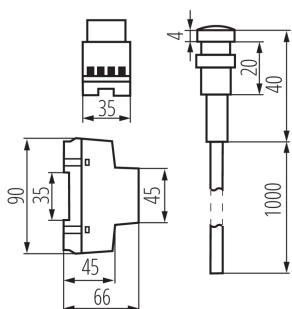

22370 AZ-10A TH 35

Súmrakový snímač na lištu TH35

5905339223708

5-ročná záruka podľa podmienok vyhlásenia o záruke, ktoré je dostupné na [webovej stránke](#)

VŠEOBECNÉ ÚDAJE:

Histerézia: 20Lx

Farba: biela

Miesto montáže: na szynę TH35

Miesto používania: vo vnútri a vonku

Norma: EN60730-1; PN-EN 62052-11

Dĺžka [mm]: 35

Šírka [mm]: 66

Výška [mm]: 90

TECHNICKÉ PARAMETRE:

Menovité napätie [V]: 220-240 AC

Menovitý prúd [A]: 10

Šírka kusového balenia [cm]: 5.5

Výška kusového balenia [cm]: 7.5

Hmotnosť kartónu [kg]: 17.14

Šírka kartónu [cm]: 33

Výška kartónu [cm]: 32.5

Dĺžka kartónu [cm]: 51.5

Objem kartónu [m³]: 0.055234

22370 AZ-10A TH 35