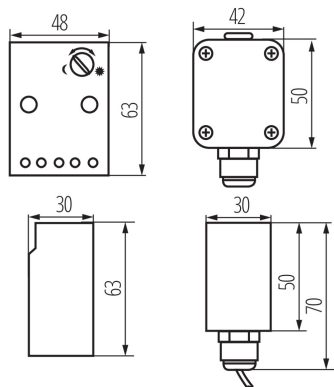

Súmrakové relé

5905339223715

AZ-10A

Kanlux AZ-10 je súmrakový snímač. Používa sa k zapnutiu a vypnutiu svetelných obvodov alebo iných elektrických prijímačov, v závislosti na úrovni prirodzeného osvetlenia (deň/noc).

### VŠEOBECNÉ ÚDAJE:

**Histerézia:** 20Lx

**Farba:** biela

**Miesto montáže:** k usadeniu na stenu

**Miesto používania:** vo vnútri a vonku

**Spôsob nastavenia času:** rotačný potenciometer, krokový potenciometer

**Ukazovateľ napájania:** nie

**Dĺžka [mm]:** 48

**Šírka [mm]:** 30

**Výška [mm]:** 63

**Dĺžka kusového balenia [cm]:** 7

**Šírka kusového balenia [cm]:** 6

**Výška kusového balenia [cm]:** 8

**Hmotnosť kartónu [kg]:** 7.03

**Šírka kartónu [cm]:** 36

**Výška kartónu [cm]:** 19

**Dĺžka kartónu [cm]:** 37