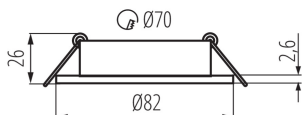

DALLA sú veľmi starostlivo vyrobené bodové svietidlá, určené pre interiér. Majú pohyblivý krúžok, takže môžeme meniť smer svietenia. Ich tvary a univerzálne farby Vám umožnia dosiahnuť moderný, diskretný efekt elegancie.

VŠEOBECNÉ ÚDAJE:

Farba: biela

Povinnosť používania samotienených lúčov: áno

Miesto montáže: na zabudovanie do stropu

Miesto používania: vo vnútri

Minimálna vzdialenosť od osvetľovaného objektu: 0,5m

Výrobok nie je určený na montáž na bežne horľavom povrchu: >35W

Výrobok nie je vhodný na zakrytie termoizolačným materiálom: áno

Výška [mm]: 26

Priemer [mm]: 82

Montážny otvor [mm]: Ø70

TECHNICKÉ PARAMETRE:

Menovité napätie [V]: 12 AC; 12 DC

Maximálny výkon [W]: max 10

Trieda ochrany proti zásahu el. prúdom: III

Zdroj svetla: MR16

Svetelný zdroj v súprave: nie

Pätica: Gx5,3

Rozpätie teploty prostredia, na ktorú môže byť výrobok vystavený [°C]: 5÷25

Materiál korpusu: hliníková zliatina

Typ pripojenia: voľné konce káblov

Dĺžka vodiča [m]: 0.12

Prierez kábelu [mm²]: 0.75

Nastavenie uhlov svietidla: v jednej osi

Nastavenie uhlov svietidla [°]: 30

Stupeň IP: 20

LOGISTICKÉ ÚDAJE:

Merná jednotka: kus

Spôsob balenia: 50

Počet kusov v druhom balení: 1

Počet kusov v hromadnom balení: 50

Počet kusov vo vrstve na palete: 350

Čistá kusová hmotnosť [g]: 76