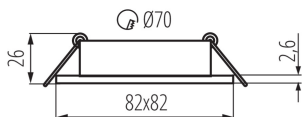

DALLA sú veľmi starostlivo vyrobené bodové svietidlá, určené pre interiér. Majú pohyblivý krúžok, takže môžeme meniť smer svietenia. Ich tvary a univerzálne farby Vám umožnia dosiahnuť moderný, diskrétny efekt elegancie.

VŠEOBECNÉ ÚDAJE:

Farba: biela

Povinnosť používania samotienených lúčov: áno

Miesto montáže: na zabudovanie do stropu

Miesto používania: vo vnútri

Minimálna vzdialenosť od osvetľovaného objektu: 0,5m

Výrobok nie je určený na montáž na bežne horľavom povrchu: >35W

Výrobok nie je vhodný na zakrytie termoizolačným materiálom: áno

Dĺžka [mm]: 82

Šírka [mm]: 82

Výška [mm]: 26

Montážny otvor [mm]: Ø70

TECHNICKÉ PARAMETRE:

Menovité napätie [V]: 12 AC; 12 DC

Maximálny výkon [W]: max 10

Trieda ochrany proti zásahu el. prúdom: III

Zdroj svetla: MR16

Svetelný zdroj v súprave: nie

Pätica: Gx5,3

Rozpätie teploty prostredia, na ktorú môže byť výrobok vystavený [°C]: 5÷25

Materiál korpusu: hliníková zliatina

Typ pripojenia: voľné konce káblov

Dĺžka vodiča [m]: 0.12

Prierez kábelu [mm²]: 0.75

Nastavenie uhlov svietidla: v jednej osi

Nastavenie uhlov svietidla [°]: 30

Stupeň IP: 20

LOGISTICKÉ ÚDAJE:

Merná jednotka: kus

Spôsob balenia: 50

Počet kusov v druhom balení: 1

Počet kusov v hromadnom balení: 50

Počet kusov vo vrstve na palete: 350