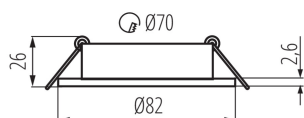

DALLA sú veľmi starostlivo vyrobené bodové svietidlá, určené pre interiér. Majú pohyblivý krúžok, takže môžeme meniť smer svietenia. Ich tvary a univerzálne farby Vám umožnia dosiahnuť moderný, diskrétny efekt elegancie.

VŠEOBECNÉ ÚDAJE:

Farba: čierna

Povinnosť používania samotienených lúčov: áno

Miesto montáže: na zabudovanie do stropu

Miesto používania: vo vnútri

Minimálna vzdialenosť od osvetľovaného objektu: 0,5m

Výrobok nie je vhodný na zakrytie termoizolačným materiálom: áno

Výška [mm]: 26

Priemer [mm]: 82

Montážny otvor [mm]: Ø70

TECHNICKÉ PARAMETRE:

Menovité napätie [V]: 12 AC; 12 DC

Maximálny výkon [W]: max 10

Trieda ochrany proti zásahu el. prúdom: III

Zdroj svetla: MR16

Svetelný zdroj v súprave: nie

Pätica: Gx5,3

Rozpätie teploty prostredia, na ktorú môže byť výrobok vystavený [°C]: 5÷25

Materiál korpusu: hliníková zliatina

Typ pripojenia: voľné konce káblov

Dĺžka vodiča [m]: 0.12

Prierez kábelu [mm²]: 0.75

Nastavenie uhlov svietidla: v jednej osi

Nastavenie uhlov svietidla [°]: 30

Stupeň IP: 20

LOGISTICKÉ ÚDAJE:

Merná jednotka: kus

Spôsob balenia: 50

Počet kusov v druhom balení: 1

Počet kusov v hromadnom balení: 50

Čistá kusová hmotnosť [g]: 78

Gramáž [g]: 101.8

Dĺžka kusového balenia [cm]: 8.5

Šírka kusového balenia [cm]: 4