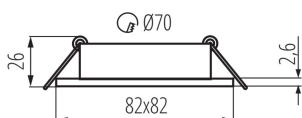

DALLA sú veľmi starostlivo vyrobené bodové svietidlá, určené pre interiér. Majú pohyblivý krúžok, takže môžeme meniť smer svietenia. Ich tvary a univerzálne farby Vám umožnia dosiahnuť moderný, diskretný efekt elegancie.

VŠEOBECNÉ ÚDAJE:

Farba: čierna

Povinnosť používania samotienených lúčov: áno

Miesto montáže: na zabudovanie do stropu

Miesto používania: vo vnútri

Minimálna vzdialenosť od osvetľovaného objektu: 0,5m

Výrobok nie je vhodný na zakrytie termoizolačným materiálom: áno

Dĺžka [mm]: 82

Šírka [mm]: 82

Výška [mm]: 26

Montážny otvor [mm]: Ø70

TECHNICKÉ PARAMETRE:

Menovité napätie [V]: 12 AC; 12 DC

Maximálny výkon [W]: max 10

Trieda ochrany proti zásahu el. prúdom: III

Zdroj svetla: MR16

Svetelný zdroj v súprave: nie

Pätica: Gx5,3

Rozpätie teploty prostredia, na ktorú môže byť výrobok vystavený [°C]: 5÷25

Materiál korpusu: hliníková zliatina

Typ pripojenia: voľné konce káblov

Dĺžka vodiča [m]: 0.12

Prierez kábelu [mm²]: 0.75

Nastavenie uhlov svietidla: v jednej osi

Nastavenie uhlov svietidla [°]: 30

Stupeň IP: 20

LOGISTICKÉ ÚDAJE:

Merná jednotka: kus

Spôsob balenia: 50

Počet kusov v druhom balení: 1

Počet kusov v hromadnom balení: 50

Čistá kusová hmotnosť [g]: 84

Gramáž [g]: 110

Dĺžka kusového balenia [cm]: 10