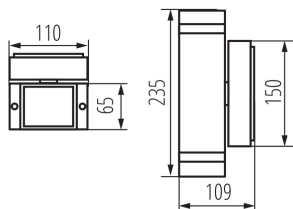

22440 ZEW EL-235J-B

Fasádne svietidlo