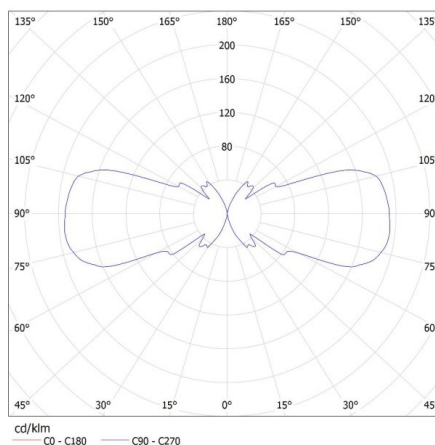

Hmotnosť kartónu [kg]: 13.52004

Šírka kartónu [cm]: 25

Výška kartónu [cm]: 53

Dĺžka kartónu [cm]: 36

Objem kartónu [m³]: 0.0477

KANLUX S.A. (kat 22440) ZEW EL-235J-B + IQ-LED ... 7W / LDC (Polar)