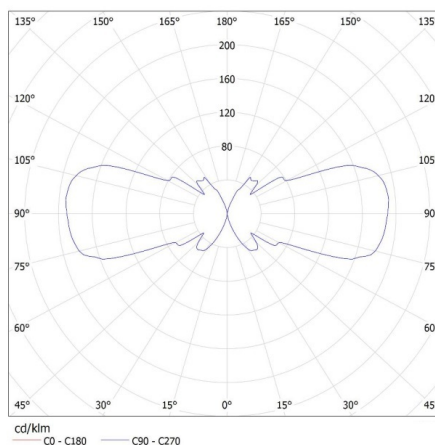

Hmotnosť kartónu [kg]: 12.44004

Šírka kartónu [cm]: 25

Výška kartónu [cm]: 53

Dĺžka kartónu [cm]: 36

Objem kartónu [m³]: 0.0477

KANLUX S.A. (kat 22441) ZEW EL-235U-B + IQ-LED ... 7W / LDC (Polar)