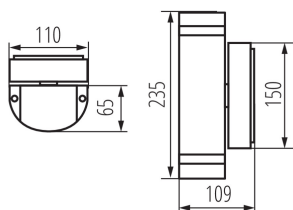

Fasádne svietidlo

5905339224415

IP
44

Svietidlá Kanlux ZEW sú ideálne pre osvetlenie fasád budov rôznych typov a vďaka svetelnému lúču, ktorý je nasmerovaný hore, tak aj dolu, vykresľujú na fasádu krásne, dekoratívne svetelné prvky. Vysoký stupeň krytia IP44 znamená, že svietidlo je možné inštalovať na miestach, ktoré sú priamo vystavené poveternostným podmienkam.

VŠEOBECNÉ ÚDAJE:

Farba: čierna

Miesto montáže: k usadeniu na stenu

Miesto používania: vo vnútri a vonku

Minimálna vzdialenosť od osvetľovaného objektu: 0,5m

Smer svietenia svietidla: hore a dole

Dĺžka [mm]: 110

Šírka [mm]: 65

Výška [mm]: 235

TECHNICKÉ PARAMETRE:

Menovité napätie [V]: 220-240 AC

Menovitá frekvencia [Hz]: 50

Maximálny výkon [W]: 2 x max 35

Trieda ochrany proti zásahu el. prúdom: I

Zdroj svetla: PAR16

Svetelný zdroj v súprave: nie

Pätica: GU10

Rozpätie teploty prostredia, na ktorú môže byť výrobok vystavený [°C]: -20÷35

Materiál korpusu: hliníková zliatina

Materiál ochranného skla: tvrdené sklo

Typ pripojenia: skrutková svorkovnica

Rozpätie priemerov používaných vodičov [mm²]: 1÷2,5

Stupeň IP: 44

LOGISTICKÉ ÚDAJE:

Merná jednotka: kus

Spôsob balenia: 12

Počet kusov v druhom balení: 1

Počet kusov v hromadnom balení: 12

Čistá kusová hmotnosť [g]: 890

Gramáž [g]: 1036.67

Dĺžka kusového balenia [cm]: 11.5

Šírka kusového balenia [cm]: 11.5

Výška kusového balenia [cm]: 24.5