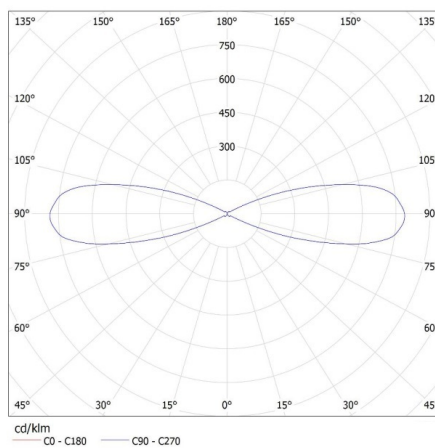

KANLUX S.A. (kat 22441) ZEW EL-235U-B + IQ-LED ... 7W S3 / LDC (Polar)