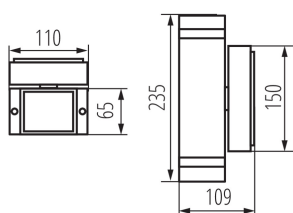

Fasádne svietidlo

5905339224422

IP
44

Svietidlá Kanlux ZEW sú ideálne pre osvetlenie fasád budov rôznych typov a vďaka svetelnému lúču, ktorý je nasmerovaný hore, tak aj dolu, vykresľujú na fasádu krásne, dekoratívne svetelné prvky. Vysoký stupeň krytia IP44 znamená, že svietidlo je možné inštalovať na miestach, ktoré sú priamo vystavené poveternostným podmienkam.

VŠEOBECNÉ ÚDAJE:

Farba: sivá

Miesto montáže: k usadeniu na stenu

Miesto používania: vo vnútri a vonku

Minimálna vzdialenosť od osvetľovaného objektu: 0,5m

Smer svietenia svietidla: hore a dole

Dĺžka [mm]: 110

Šírka [mm]: 65

Výška [mm]: 235

TECHNICKÉ PARAMETRE:

Menovité napätie [V]: 220-240 AC

Menovitá frekvencia [Hz]: 50

Maximálny výkon [W]: 2 x max 35

Trieda ochrany proti zásahu el. prúdom: I

Zdroj svetla: PAR16

Svetelný zdroj v súprave: nie

Pätica: GU10

Rozpätie teploty prostredia, na ktorú môže byť výrobok vystavený [°C]: -20÷35

Materiál korpusu: hliníková zliatina

Materiál ochranného skla: tvrdené sklo

Typ pripojenia: skrutková svorkovnica

Rozpätie priemerov používaných vodičov [mm²]: 1÷2,5

Stupeň IP: 44

LOGISTICKÉ ÚDAJE:

Merná jednotka: kus

Spôsob balenia: 12

Počet kusov v druhom balení: 1

Počet kusov v hromadnom balení: 12

Čistá kusová hmotnosť [g]: 980

Gramáž [g]: 1126.67

Dĺžka kusového balenia [cm]: 11.5

Šírka kusového balenia [cm]: 11.5

Výška kusového balenia [cm]: 24.5