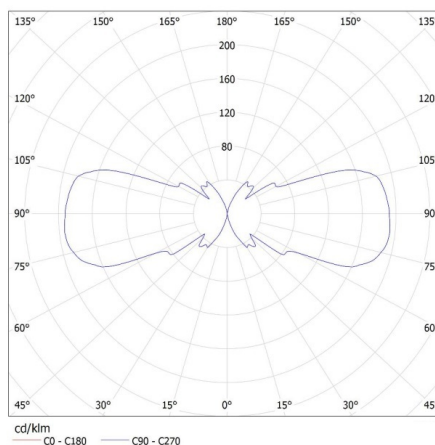

Hmotnosť kartónu [kg]: 13.52004

Šírka kartónu [cm]: 25

Výška kartónu [cm]: 53

Dĺžka kartónu [cm]: 36

Objem kartónu [m³]: 0.0477

KANLUX S.A. (kat 22442) ZEW EL-235J-GR + IQ-LED ... 7W / LDC (Polar)