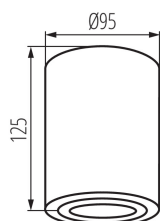

Jemné okraje, zakrivené línie a zjednodušený tvar dodávajú svietidlám Kanlux BORD eleganciu a jemnosť. Vďaka modernému dizajnu, elegantnej jednoduchosti a zjednodušenému tvaru sa tieto svietidlá hodia ako do bytových tak aj do komerčných interiérov.

VŠEOBECNÉ ÚDAJE:

Farba: biela matná

Miesto montáže: k usadeniu na strop

Miesto používania: vo vnútri

Minimálna vzdialenosť od osvetľovaného objektu: 0,5m

Výrobok nie je vhodný na zakrytie termoizolačným materiálom: áno

Výška [mm]: 125

Priemer [mm]: 95

TECHNICKÉ PARAMETRE:

Menovité napätie [V]: 220-240 AC

Menovitá frekvencia [Hz]: 50

Maximálny výkon [W]: max 10

Trieda ochrany proti zásahu el. prúdom: I

Zdroj svetla: PAR16

Svetelný zdroj v súprave: nie

Pätica: GU10

Rozpätie teploty prostredia, na ktorú môže byť výrobok vystavený [°C]: 5÷25

Materiál korpusu: hliníková zliatina

Typ pripojenia: skrutková svorkovnica

Rozpätie priemerov používaných vodičov [mm²]: 1÷2,5

Nastavenie uhlov svietidla: v jednej osi

Nastavenie uhlov svietidla [°]: 25

Stupeň IP: 20

LOGISTICKÉ ÚDAJE:

Merná jednotka: kus

Spôsob balenia: 20

Počet kusov v druhom balení: 1

Počet kusov v hromadnom balení: 20

Čistá kusová hmotnosť [g]: 482

Gramáž [g]: 570

Dĺžka kusového balenia [cm]: 10.5

Šírka kusového balenia [cm]: 10.5

Výška kusového balenia [cm]: 14.5

Hmotnosť kartónu [kg]: 11.4