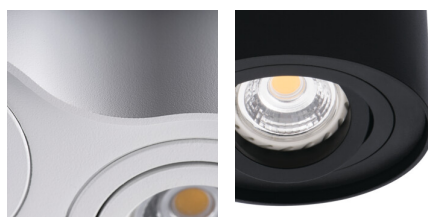

## 22551 BORD DLP-50-W

Stropné bodové svietidlo

5905339225511

MODERN  
design

HIGH  
quality  
finish

BORD DLP-50-W

Jemné okraje, zakrivené línie a zjednodušený tvar dodávajú svietidlám Kanlux BORD eleganciu a jemnosť. Vďaka modernému dizajnu, elegantnej jednoduchosti a zjednodušenému tvaru sa tieto svietidlá hodia ako do bytových tak aj do komerčných interiérov.

### VŠEOBECNÉ ÚDAJE:

**Farba:** biela matná

**Miesto montáže:** k usadeniu na strop

**Miesto používania:** vo vnútri

**Minimálna vzdialenosť od osvetľovaného objektu:** 0,5m

**Výrobok nie je vhodný na zakrytie termoizolačným materiálom:** áno