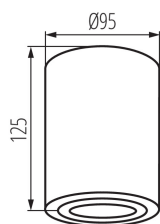

Jemné okraje, zakrivené línie a zjednodušený tvar dodávajú svietidlám Kanlux BORD eleganciu a jemnosť. Vďaka modernému dizajnu, elegantnej jednoduchosti a zjednodušenému tvaru sa tieto svietidlá hodia ako do bytových tak aj do komerčných interiérov.

VŠEOBECNÉ ÚDAJE:

Farba: čierna matná

Miesto montáže: k usadeniu na strop

Miesto používania: vo vnútri

Minimálna vzdialenosť od osvetľovaného objektu: 0,5m

Výrobok nie je vhodný na zakrytie termoizolačným materiálom: áno

Výška [mm]: 125

Priemer [mm]: 95

TECHNICKÉ PARAMETRE:

Menovité napätie [V]: 220-240 AC

Menovitá frekvencia [Hz]: 50

Maximálny výkon [W]: max 10

Trieda ochrany proti zásahu el. prúdom: I

Zdroj svetla: PAR16

Svetelný zdroj v súprave: nie

Pätica: GU10

Rozpätie teploty prostredia, na ktorú môže byť výrobok vystavený [°C]: 5÷25

Materiál korpusu: hliníková zliatina

Typ pripojenia: skrutková svorkovnica

Rozpätie priemerov používaných vodičov [mm²]: 1÷2,5

Nastavenie uhlov svietidla: v jednej osi

Nastavenie uhlov svietidla [°]: 25

Stupeň IP: 20

LOGISTICKÉ ÚDAJE:

Merná jednotka: kus

Spôsob balenia: 20

Počet kusov v druhom balení: 1

Počet kusov v hromadnom balení: 20

Čistá kusová hmotnosť [g]: 482

Gramáž [g]: 571.5

Dĺžka kusového balenia [cm]: 10.5

Šírka kusového balenia [cm]: 10.5

Výška kusového balenia [cm]: 14.5

Hmotnosť kartónu [kg]: 11.43