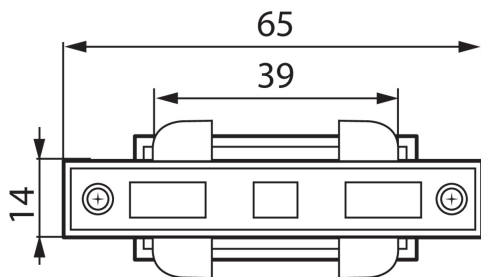

22586 TEAR PR-I-B-WH

Príslušenstvo k lištovému systému

5905339225863

VŠEOBECNÉ ÚDAJE:

Farba: biela

Miesto montáže: na liste TEAR

Miesto používania: vo vnútri

TECHNICKÉ PARAMETRE:

Menovité napätie [V]: 220-240 AC

Menovitý prúd [A]: 16

Menovitá frekvencia [Hz]: 50

Trieda ochrany proti zásahu el. prúdom: I

Rozpätie teploty prostredia, na ktorú môže byť výrobok vystavený [°C]: 5÷25

Materiál korpusu: plast

Stupeň IP: 20

LOGISTICKÉ ÚDAJE:

Spôsob balenia: 100

Počet kusov v druhom balení: 1

Počet kusov v hromadnom balení: 100

Čistá kusová hmotnosť [g]: 34

Gramáž [g]: 46.2

Dĺžka kusového balenia [cm]: 6.5

Šírka kusového balenia [cm]: 3

Výška kusového balenia [cm]: 11.5

Hmotnosť kartónu [kg]: 4.62

Šírka kartónu [cm]: 21

Výška kartónu [cm]: 21.5

Dĺžka kartónu [cm]: 35

Objem kartónu [m³]: 0.015803

DODATOČNÉ INFORMÁCIE: