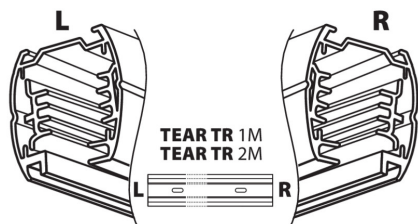

22586 TEAR PR-I-B-WH

Príslušenstvo k lištovému systému

5905339225863

VŠEOBECNÉ ÚDAJE:

Farba: biela

Miesto montáže: na liste TEAR

Miesto používania: vo vnútri

TECHNICKÉ PARAMETRE:

Menovité napätie [V]: 220-240 AC

Menovitý prúd [A]: 16

Menovitá frekvencia [Hz]: 50

Trieda ochrany proti zásahu el. prúdom: I

Rozpätie teploty prostredia, na ktorú môže byť výrobok vystavený [°C]: 5÷25

Materiál korpusu: plast

Stupeň IP: 20

LOGISTICKÉ ÚDAJE:

Spôsob balenia: 100

Počet kusov v druhom balení: 1

Počet kusov v hromadnom balení: 100

Čistá kusová hmotnosť [g]: 34

Gramáž [g]: 46.2

Dĺžka kusového balenia [cm]: 6.5

Šírka kusového balenia [cm]: 3

Výška kusového balenia [cm]: 11.5

Hmotnosť kartónu [kg]: 4.62

Šírka kartónu [cm]: 21

Výška kartónu [cm]: 21.5

Dĺžka kartónu [cm]: 35

Objem kartónu [m³]: 0.015803

DODATOČNÉ INFORMÁCIE: