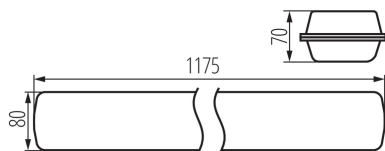

Kanlux MAH LED HI sú hermetické svietidlá určené pre náročných užívateľov. Vyznačujú sa výnimočnou svetelnou účinnosťou dosahujúcou 150 lm/W. Kanlux MAH LED HI sa taktiež jednoducho a rýchlo inštaluje a môže byť zapojený v línii - čo umožňuje osvetlenie veľkých plôch. V svietidlách Kanlux MAH LED HI sme použili drážkovaný difúzor, ktorý zvyšuje svetelný tok.

VŠEOBECNÉ ÚDAJE:

Farba: sivá

Miesto montáže: k usadeniu na strop

Miesto používania: vo vnútri a vonku

Minimálna vzdialenosť od osvetľovaného objektu: 0,5m

Možnosť sériového zapojenia svietidiel: áno

Možnosť spolupráce so stmievačom: nie

Dĺžka [mm]: 1175

Šírka [mm]: 80

Výška [mm]: 70

Počet tesniacich tlmiviek: 2

Obsah ortuti v lampe [mg]: 507969

Integrovaný LED zdroj svetla: áno

TECHNICKÉ PARAMETRE:

Menovité napätie [V]: 220-240 AC

Menovitá frekvencia [Hz]: 50

Účinník: 0.95

Maximálny výkon [W]: 38

Trieda ochrany proti zásahu el. prúdom: II

Materiál difúzora: PC

Typ diódy: LED SMD

Svetelný tok [lm]: 5000

Užitočný svetelný tok svetelného zdroja svetla Φ_{use} [lm]: 5700

Užitočný svetelný tok svetelného zdroja svetla Φ_{use} [lm]: v guľi (360°)

Farba svetla: biela

Náhradná teplota chromatickosti [K]: 4000

Farebná konzistencia v MacAdamových elipsách: ≤ 6

Index podania farieb: 80

Životnosť [h]: 50000

Koeficient zachovania svetelného toku po skončení menovitého obdobia trvácnosti: L70B50