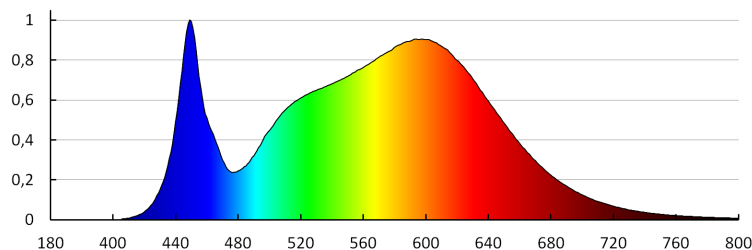

DODATOČNÉ INFORMÁCIE:

•