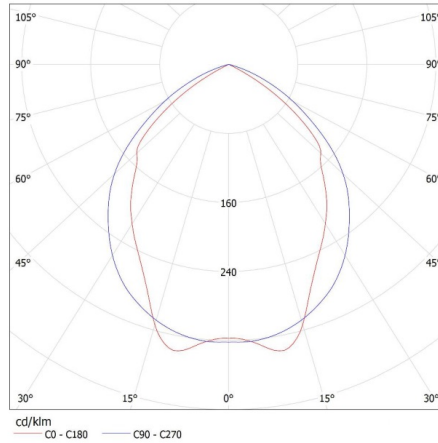

### KANLUX S.A. (kat 22671) NOTUS 4LED 418 NT + GLASSv2 / Krzywa rozsyłu światła (biegunowo)

Oprawa: KANLUX S.A. (kat 22671) NOTUS 4LED 418 NT + GLASSv2  
Lampy: 4 x T8 LED GLASSv2 9W-WW