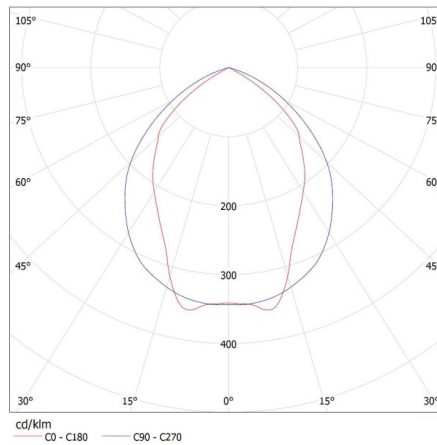

KANLUX S.A. (kat 22671) NOTUS 4LED 418 NT + GLASSv3 / LDC (Polar)