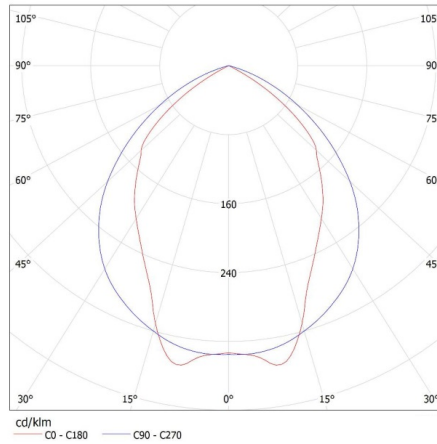

Objem kartónu [m³]: 0.036313

KANLUX S.A. (kat 22671) NOTUS 4LED 418 NT + GLASSv4 / LDC (Polar)