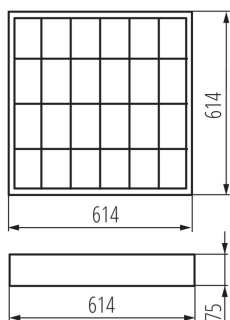

Prisadené rastrové svietidlo

5905339226716

Kanlux NOTUS 4LED sú rastrové prisadené svietidlá prispôbené pre žiarivky T8 LED. Vyrábajú sa v Poľsku z komponentov od poľských dodávateľov. Rastre sú riešením osvetlenia kancelárskych a priemyselných interiérov. LED žiarivky tiež prispievajú k nižšej spotrebe energie.

VŠEOBECNÉ ÚDAJE:

Farba: biela

Miesto montáže: k usadeniu na strop

Miesto používania: vo vnútri

Minimálna vzdialenosť od osvetľovaného objektu: 0,5m

Napájací zdroj pre žiarivky T8 LED: jednostranné

Dĺžka [mm]: 614

Šírka [mm]: 614

Výška [mm]: 75

TECHNICKÉ PARAMETRE:

Menovité napätie [V]: 220-240 AC

Menovitá frekvencia [Hz]: 50

Maximálny výkon [W]: 4 x max 18

Trieda ochrany proti zásahu el. prúdom: I

Zdroj svetla: T8 LED

Svetelný zdroj v súprave: ne

Pätica: G13

Rozpätie teploty prostredia, na ktorú môže byť výrobok vystavený [°C]: 5÷25

Materiál korpusu: oceľ

Materiál reflektora: hliníková zliatina

Typ pripojenia: samosvorná svorkovnica

Rozpätie priemerov používaných vodičov [mm²]: 1÷2,5

Stupeň IP: 20

LOGISTICKÉ ÚDAJE:

Spôsob balenia: 1

Počet kusov v druhom balení: 1

Počet kusov v hromadnom balení: 1

Čistá kusová hmotnosť [g]: 2670

Gramáž [g]: 3280

Dĺžka kusového balenia [cm]: 65

Šírka kusového balenia [cm]: 62.5

Výška kusového balenia [cm]: 8.5

Hmotnosť kartónu [kg]: 3.28

Šírka kartónu [cm]: 63

Výška kartónu [cm]: 8.8

Dĺžka kartónu [cm]: 65.5