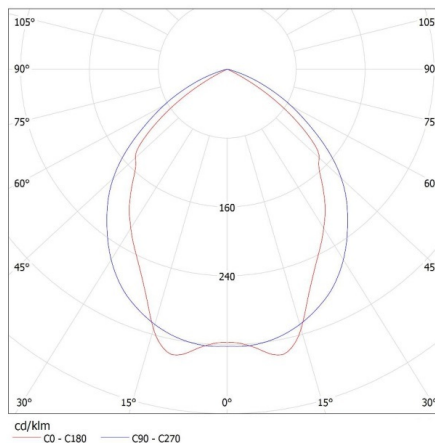

Šírka kartónu [cm]: 63

Výška kartónu [cm]: 8.8

Dĺžka kartónu [cm]: 65.5

Objem kartónu [m³]: 0.036313

KANLUX S.A. (kat 22673) REGIS 4LED 418 PT + GLASSv2 / Krzywa rozsyłu światła (biegunowo)

Oprawa: KANLUX S.A. (kat 22673) REGIS 4LED 418 PT + GLASSv2
Lampy: 4 x T8 LED GLASSv2 9W-WWW