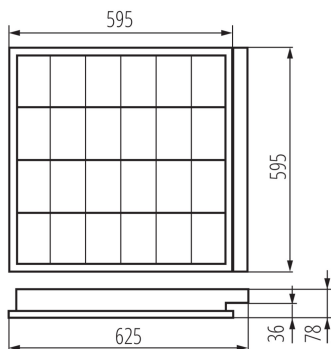

Typ pripojenia: samosvorná svorkovnica

Rozpätie priemerov používaných vodičov [mm²]: 1÷2,5

Stupeň IP: 20

LOGISTICKÉ ÚDAJE:

Merná jednotka: kus

Spôsob balenia: 1

Počet kusov v druhom balení : 1

Počet kusov v hromadnom balení : 1

Čistá kusová hmotnosť [g] : 2280

Gramáž [g] : 2900

Dĺžka kusového balenia [cm] : 65

Šírka kusového balenia [cm] : 62.5

Vstavané rastrové svietidlo

Výška kusového balenia [cm]: 8.5

Hmotnosť kartónu [kg]: 2.9

Šírka kartónu [cm]: 63

Výška kartónu [cm]: 8.8

Dĺžka kartónu [cm]: 65.5

Objem kartónu [m³]: 0.036313

KANLUX S.A. (kat 22673) REGIS 4LED 418 PT + GLASSv2 / Krzywa rozsyłu światła (biegunowo)

Oprawa: KANLUX S.A. (kat 22673) REGIS 4LED 418 PT + GLASSv2
Lampy: 4 x T8 LED GLASSv2 9W-WWW