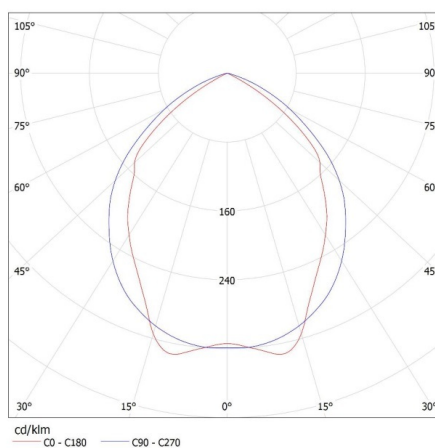

KANLUX S.A. (kat 22673) REGIS 4LED 418 PT + T8 Miledo / Krzywa rozsyłu światła (biegunowo)

Oprawa: KANLUX S.A. (kat 22673) REGIS 4LED 418 PT + T8 Miledo
Lampy: 4 x T8 LED 9W-NW