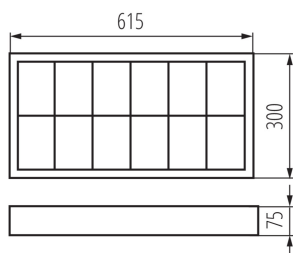

Prisadené rastrové svietidlo

5905339226747

Kanlux NOTUS 4LED sú rastrové prisadené svietidlá prispôbené pre žiarivky T8 LED. Vyrábajú sa v Poľsku z komponentov od poľských dodávateľov. Rastre sú riešením osvetlenia kancelárskych a priemyselných interiérov. LED žiarivky tiež prispievajú k nižšej spotrebe energie.

VŠEOBECNÉ ÚDAJE:

Farba: biela

Miesto montáže: k usadeniu na strop

Miesto používania: vo vnútri

Minimálna vzdialenosť od osvetľovaného objektu: 0,5m

Napájací zdroj pre žiarivky T8 LED: jednostranné

Dĺžka [mm]: 615

Šírka [mm]: 300

Výška [mm]: 75

TECHNICKÉ PARAMETRE:

Menovité napätie [V]: 220-240 AC

Menovitá frekvencia [Hz]: 50

Maximálny výkon [W]: 2x max 18

Trieda ochrany proti zásahu el. prúdom: I

Zdroj svetla: T8 LED

Svetelný zdroj v súprave: ne

Pätica: G13

Rozpätie teploty prostredia, na ktorú môže byť výrobok vystavený [°C]: 5÷25

Materiál korpusu: oceľ

Materiál reflektora: hliníková zliatina

Typ pripojenia: samosvorná svorkovnica

Rozpätie priemerov používaných vodičov [mm²]: 1÷2,5

Stupeň IP: 20

LOGISTICKÉ ÚDAJE:

Spôsob balenia: 1

Počet kusov v druhom balení: 1

Počet kusov v hromadnom balení: 1

Čistá kusová hmotnosť [g]: 1490

Gramáž [g]: 1780

Dĺžka kusového balenia [cm]: 61.5

Šírka kusového balenia [cm]: 29.5

Výška kusového balenia [cm]: 8

Hmotnosť kartónu [kg]: 1.78

Šírka kartónu [cm]: 30.5

Výška kartónu [cm]: 8

Dĺžka kartónu [cm]: 64