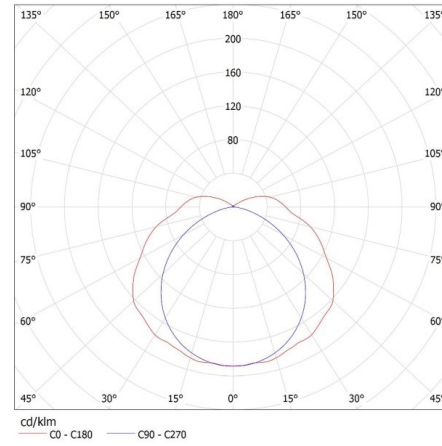

22800 MAH PLUS-236/4LED/PC

Prachotesné svetidlo pre LED trubice

KANLUX S.A. (kat 22800) MAH PLUS-236/4LED/ i GLASSv2 / Krzywa rozsyłu światła (biegunowo)