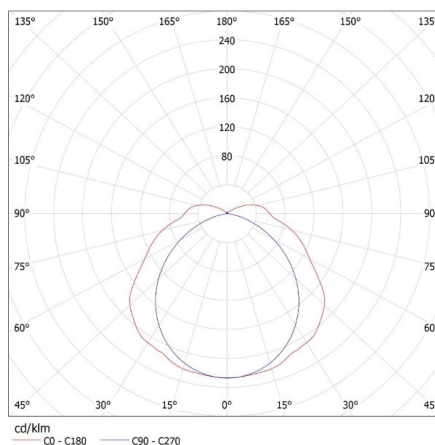

DODATOČNÉ INFORMÁCIE:

- svietidlá MAH PLUS 4LED / PC sú určené pre svetelné zdroje T8 LED 220-240 V~; 50/60 Hz s jednostranným napájaním

KANLUX S.A. (kat 22800) MAH PLUS-236/4LED/ + GLASSv4 / LDC (Polar)