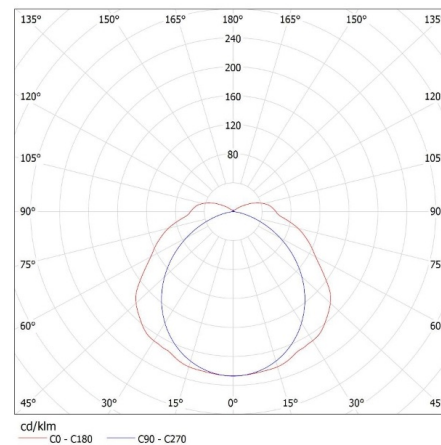

DODATOČNÉ INFORMÁCIE:

- svietidlá MAH PLUS 4LED / PC sú určené pre svetelné zdroje T8 LED 220-240 V~; 50/60 Hz s jednostranným napájaním

KANLUX S.A. (kat 22801) MAH PLUS-258/4LED/ + GLASSv4 / LDC (Polar)