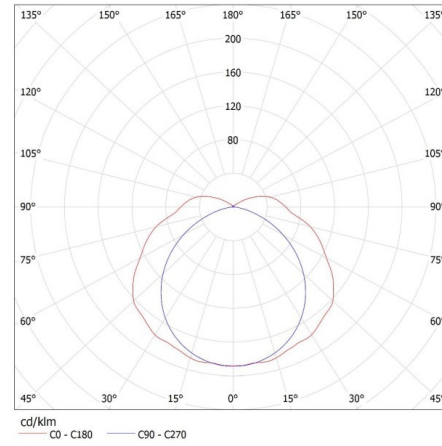

22801 MAH PLUS-258/4LED/PC

Prachotesné svetidlo pre LED trubice

KANLUX S.A. (kat 22801) MAH PLUS-258/4LED/ i GLASSv2 / Krzywa rozsyłu światła (biegunowo)