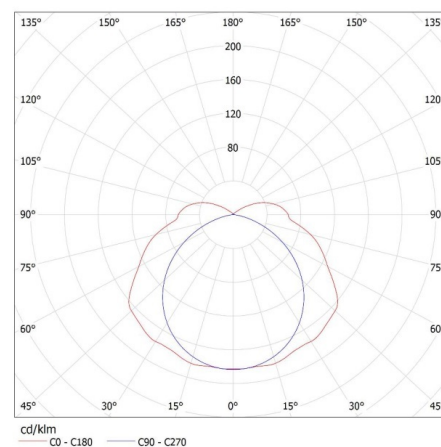

KANLUX S.A. (kat 22801) MAH PLUS-258/4LED/ + GLASSv3 / LDC (Polar)