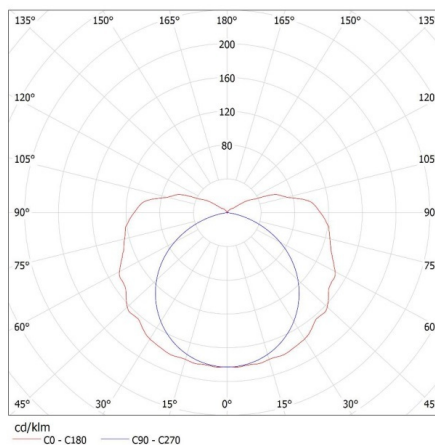

KANLUX S.A. (kat 22802) MAH PLUS-136/4LED/PC + GLASSv3 / LDC (Polar)