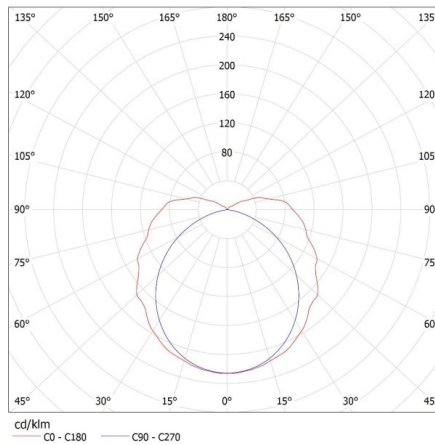

Šírka kusového balenia [cm]: 9.5
Výška kusového balenia [cm]: 6.5
Hmotnosť kartónu [kg]: 13.40001
Šírka kartónu [cm]: 30
Výška kartónu [cm]: 21.5
Dĺžka kartónu [cm]: 129
Objem kartónu [m³]: 0.083205

KANLUX S.A. (kat 22802) MAH PLUS-136/4LED/PC + GLASSv4 / LDC (Polar)