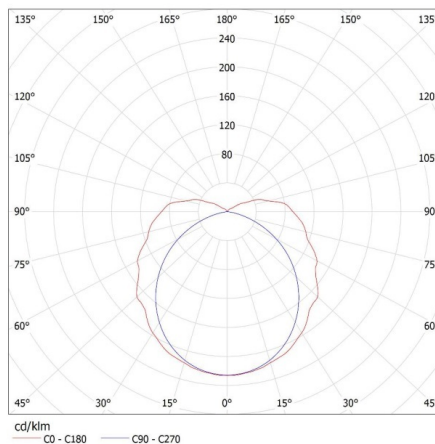

Šírka kusového balenia [cm]: 9.5
Výška kusového balenia [cm]: 6.5
Hmotnosť kartónu [kg]: 14.3
Šírka kartónu [cm]: 22
Výška kartónu [cm]: 28
Dĺžka kartónu [cm]: 160
Objem kartónu [m³]: 0.09856

KANLUX S.A. (kat 22803) MAH PLUS-158/4LED/PC + GLASSv4 / LDC (Polar)