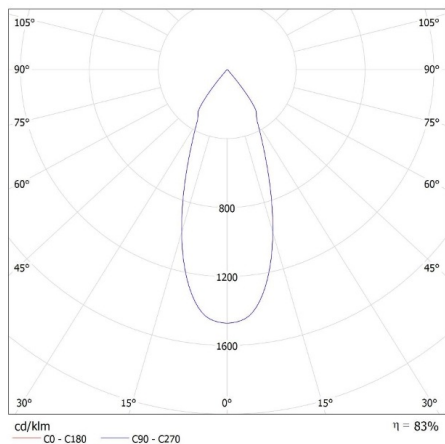

22841 HIMA LED 23W-NW-W

Svietidlo typu downlight

KANLUX S.A. (kat 22841) HIMA LED 23W-NW-W / LDC (Polar)