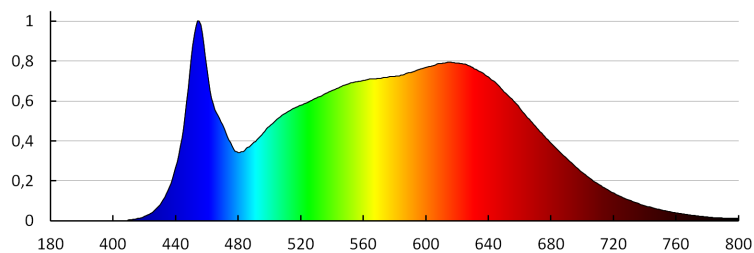

DODATOČNÉ INFORMÁCIE:

•