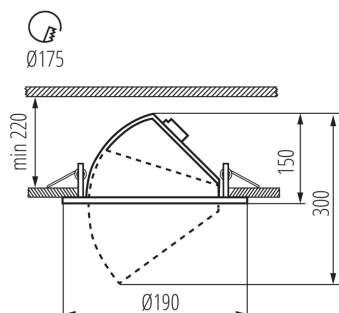

22841 HIMA LED 23W-NW-W

Svietidlo typu downlight